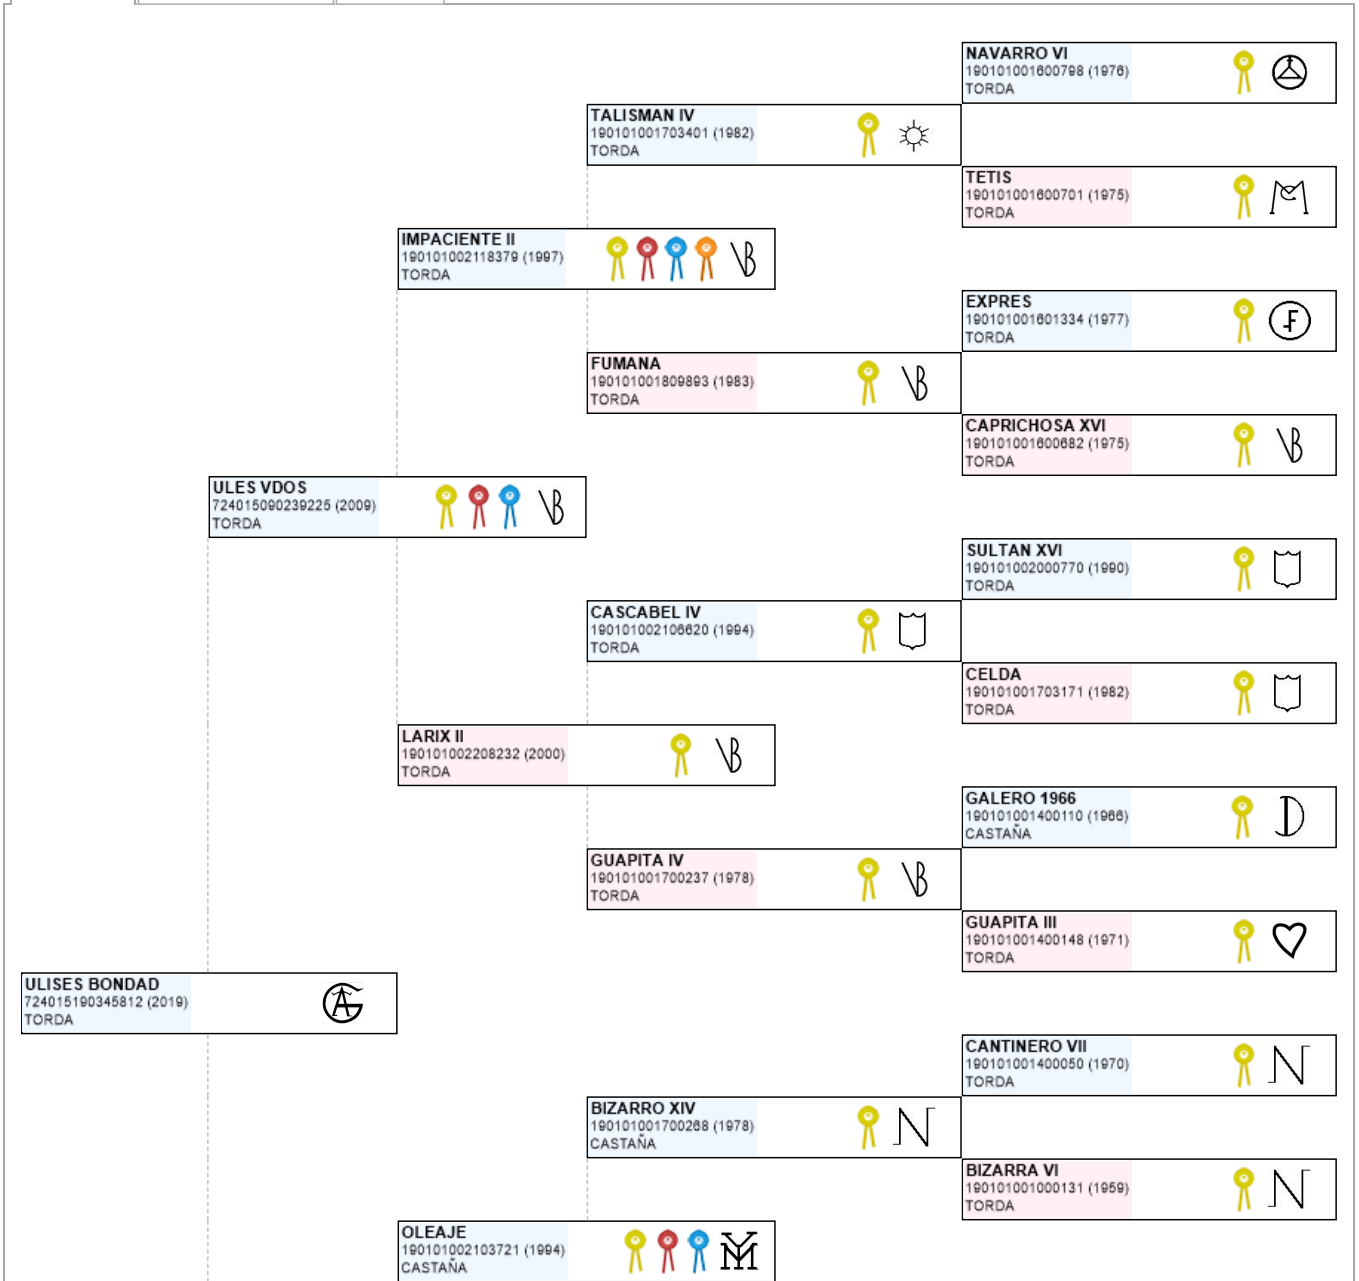

>> Árbol genealógico PRE

## ULISES BONDAD

UENL: 724015190345812

**Fec. nacimiento** 06/06/2019  
**Sexo** M  
**Capa LG** TORDA  
**Categoría genética**

**Ganadería criadora**

YEGUADA BONDADOSA

**Microchip** 10010000724010150061411  
**Estado reproductivo**  
**Capa genética**  
**Carta de titularidad** Sí

**Ganadería titular**  
 (última conocida)

FRANCISCO GALLARDO ACEVEDO

Genealogía

Hijos (0 ejemplares)

Fotos (0)

Imprimir  
Imprimir en A3

**LEYENDA ESCARAPELAS**

- Reproductor básico
- Reproductor calificado
- Reproductor mejorante
- Joven Reproductor Recomendado
- Reproductor elite