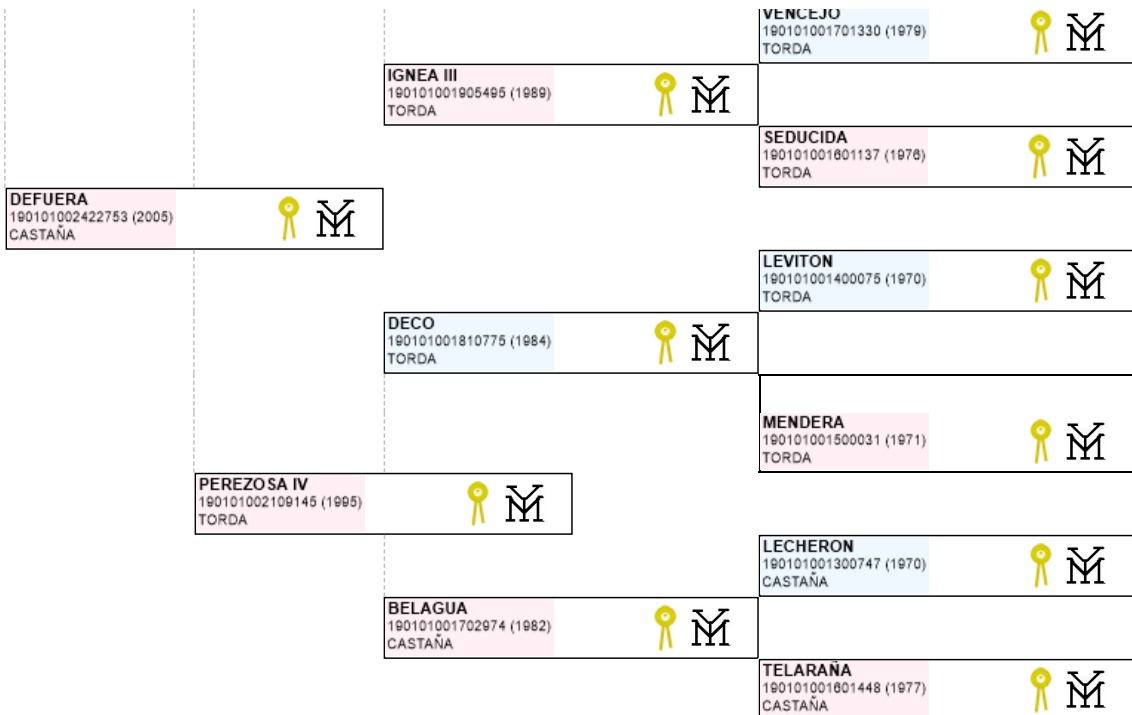

>> Árbol genealógico PRE

## ULISES BONDAD

UENL: 724015190345812

**Fec. nacimiento** 06/06/2019  
**Sexo** M  
**Capa LG** TORDA  
**Categoría genética**

**Ganadería criadora**

YEGUADA BONDADOSA

**Microchip** 10010000724010150061411  
**Estado reproductivo**  
**Capa genética**  
**Carta de titularidad** Sí

**Ganadería titular**  
 (última conocida)

FRANCISCO GALLARDO ACEVEDO

Genealogía

Hijos (0 ejemplares)

Fotos (0)

Imprimir  
Imprimir en A3

**LEYENDA ESCARAPELAS**

- Reproductor básico
- Reproductor calificado
- Reproductor mejorante
- Joven Reproductor Recomendado
- Reproductor elite