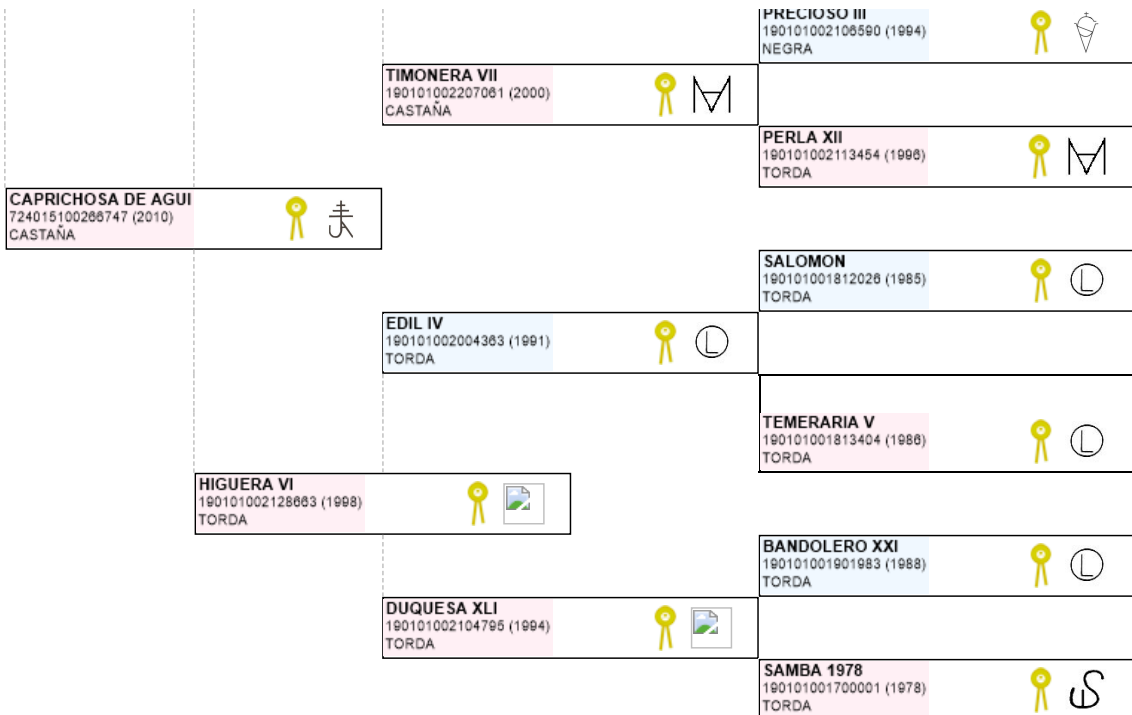

>> Árbol genealógico PRE

PENSAMIENTO DE AGUI

UENL: 724015210364625

Fec. nacimiento 01/07/2021
Sexo M
Capa LG CASTAÑA
Categoría genética

Microchip 10010000724010150069315
Estado reproductivo
Capa genética
Carta de titularidad Sí

Ganadería criadora JOSE ANTONIO AGUILERA ORTIZ

Ganadería titular (última conocida) JOSE ANTONIO AGUILERA ORTIZ

Genealogía Hijos (0 ejemplares) Fotos (0)

Imprimir

Imprimir en A3

LEYENDA ESCARAPELAS

- Reproductor básico
- Reproductor calificado
- Reproductor mejorante
- Joven Reproductor Recomendado
- Reproductor elite