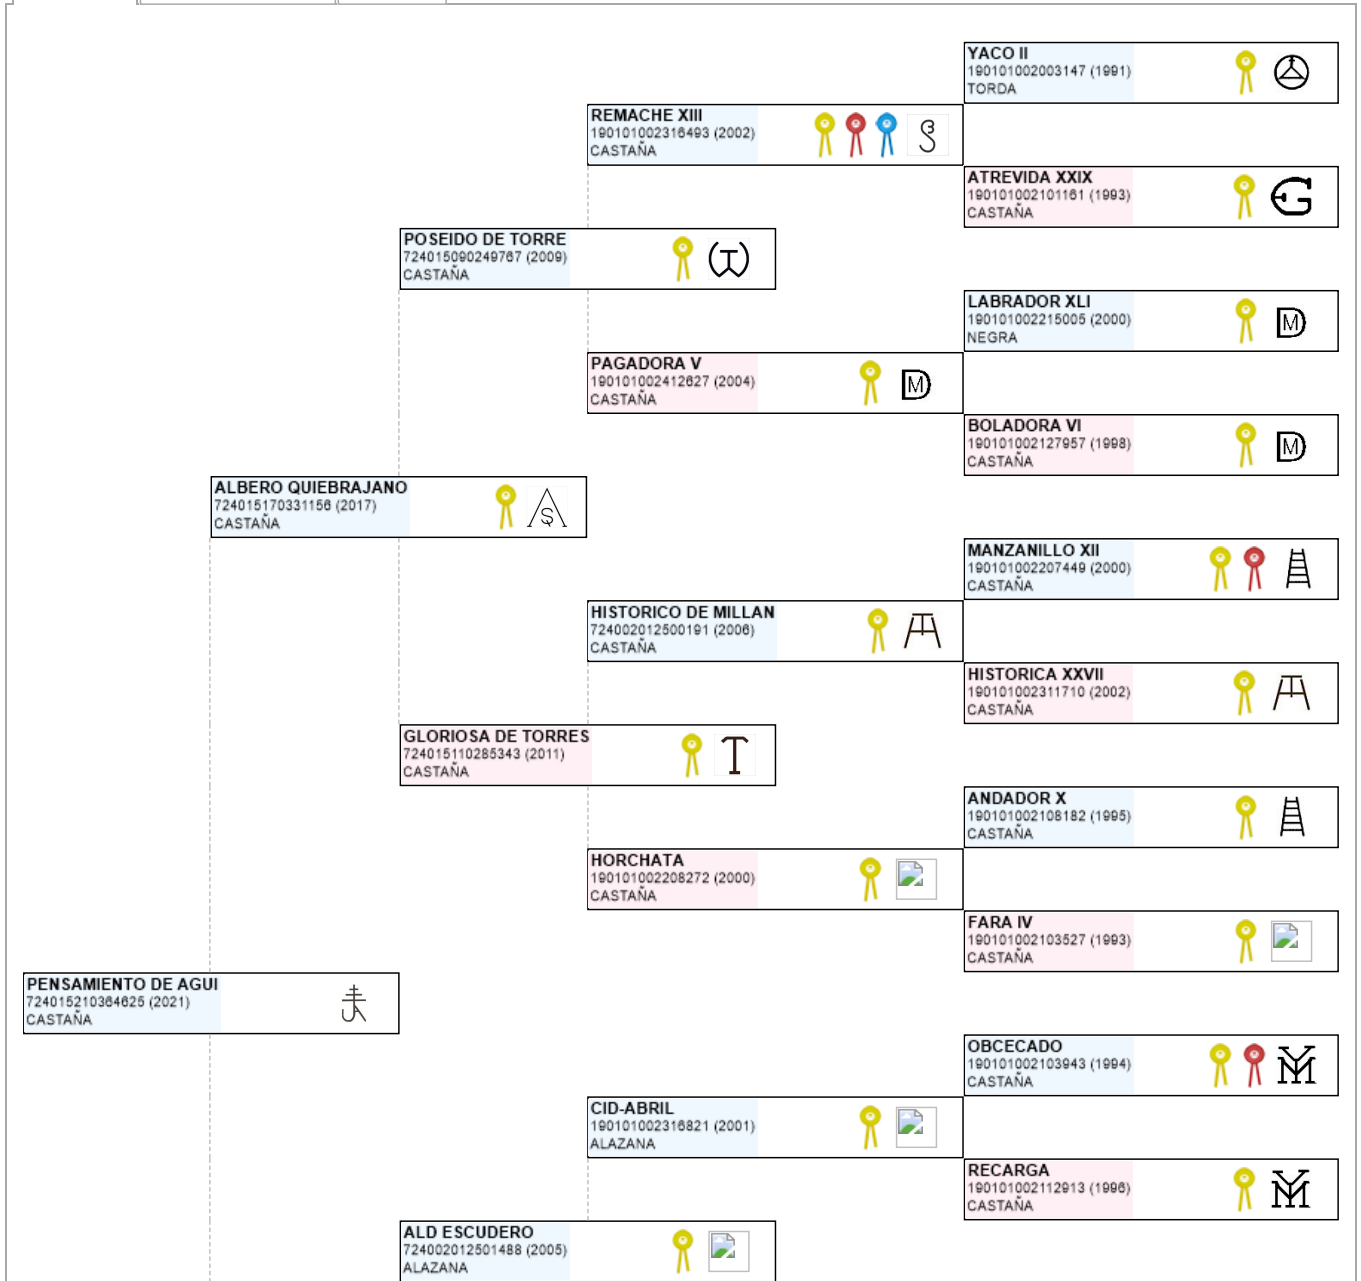

>> Árbol genealógico PRE

PENSAMIENTO DE AGUI

UENL: 724015210364625

Fec. nacimiento 01/07/2021
Sexo M
Capa LG CASTAÑA
Categoría genética

Microchip 10010000724010150069315
Estado reproductivo
Capa genética
Carta de titularidad Sí

Ganadería criadora JOSE ANTONIO AGUILERA ORTIZ

Ganadería titular (última conocida) JOSE ANTONIO AGUILERA ORTIZ

Genealogía Hijos (0 ejemplares) Fotos (0)

Imprimir

Imprimir en A3

LEYENDA ESCARAPELAS

- Reproductor básico
- Reproductor calificado
- Reproductor mejorante
- Joven Reproductor Recomendado
- Reproductor elite