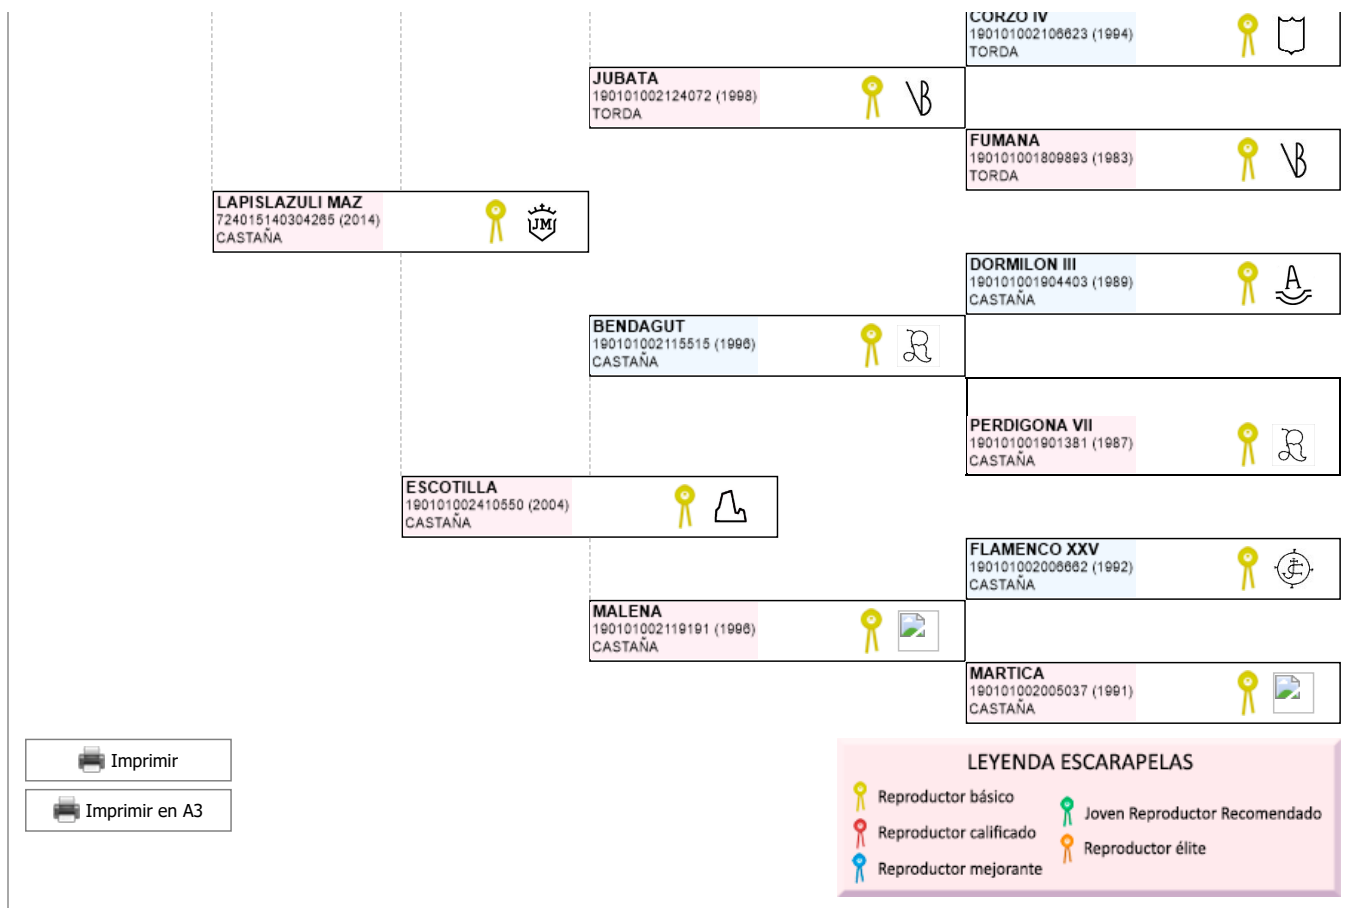

>> Árbol genealógico PRE

# PECHIL MAZ

UENL: 724015180336176

**Fec. nacimiento** 18/04/2018  
**Sexo** M  
**Capa LG** CASTAÑA  
**Categoría genética**

**Ganadería criadora**

YEGUADA JUAN MARTOS

**Microchip** 10010000724010150058437  
**Estado reproductivo** B  
**Capa genética**  
**Carta de titularidad** Sí

**Ganadería titular**  
 (última conocida)

GANADERIA DAVID LUQUE

Genealogía | Hijos (0 ejemplares) | Fotos (0) | Valoración genética - Morfología

 Compartir en Facebook

 Compartir en Twitter

 Buscar otro ejemplar