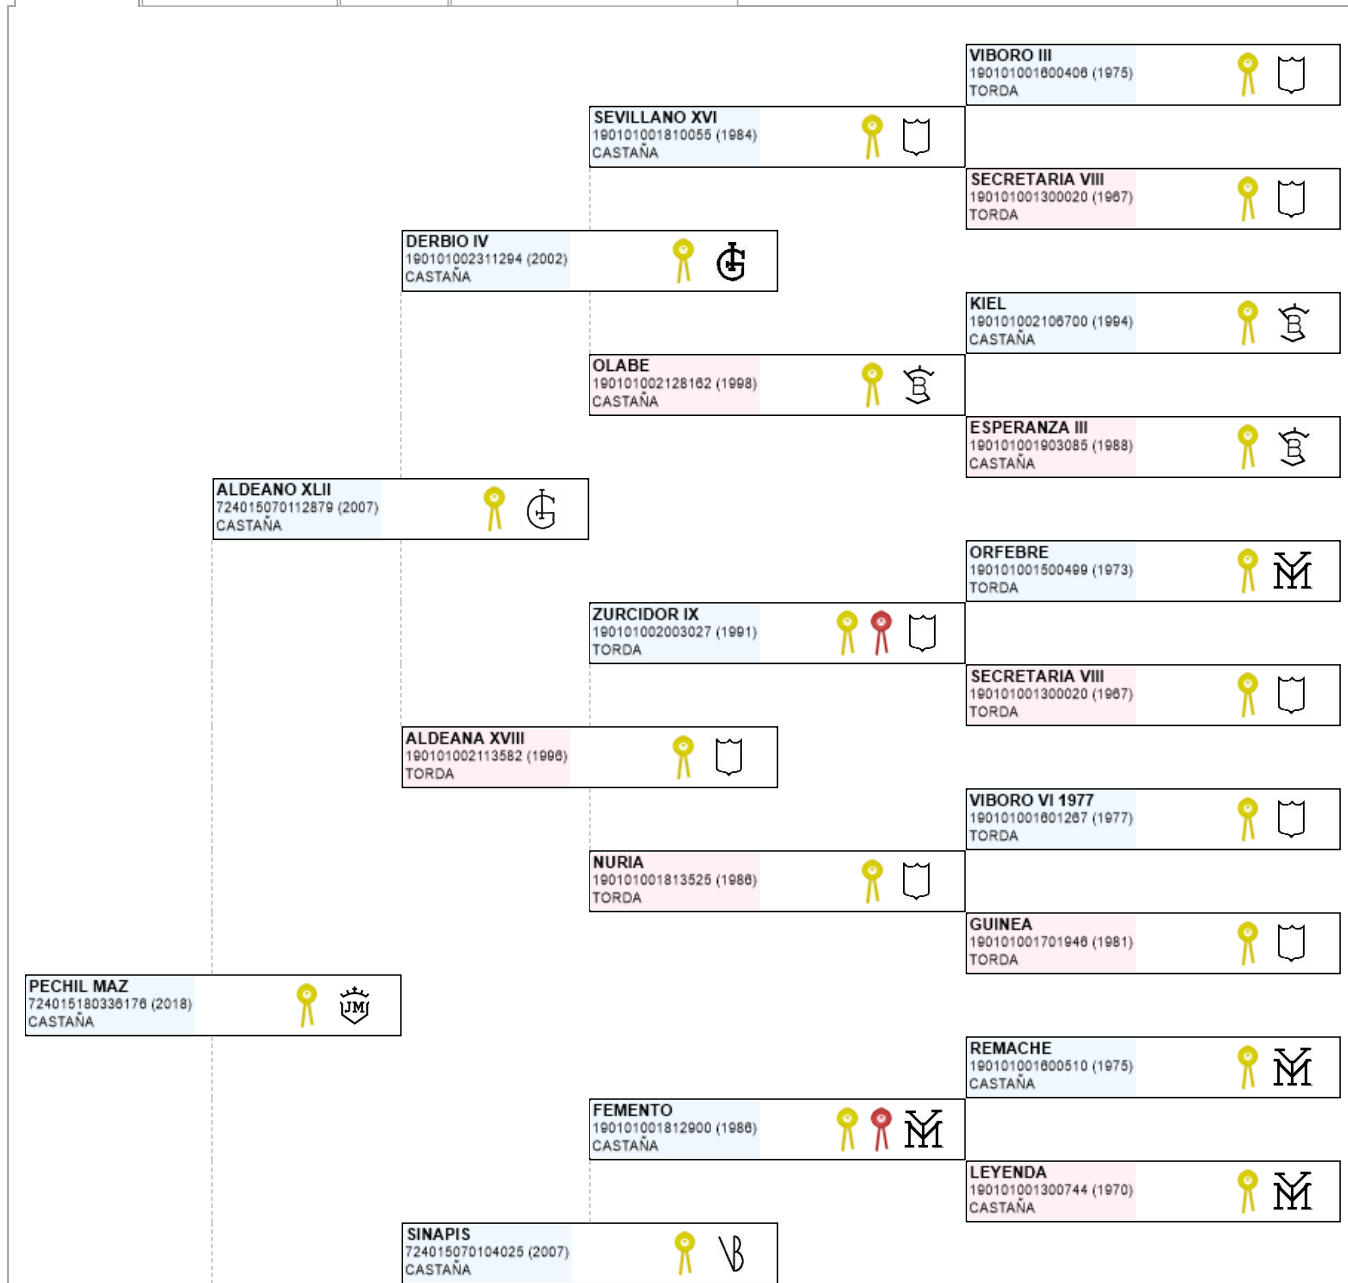

>> Árbol genealógico PRE

# PECHIL MAZ

UENL: 724015180336176

**Fec. nacimiento** 18/04/2018  
**Sexo** M  
**Capa LG** CASTAÑA  
**Categoría genética**

**Ganadería criadora**

YEGUADA JUAN MARTOS

**Microchip** 10010000724010150058437  
**Estado reproductivo** B  
**Capa genética**  
**Carta de titularidad** Sí

**Ganadería titular**  
 (última conocida)

GANADERIA DAVID LUQUE

Genealogía | Hijos (0 ejemplares) | Fotos (0) | Valoración genética - Morfología

 Compartir en Facebook

 Compartir en Twitter

 Buscar otro ejemplar