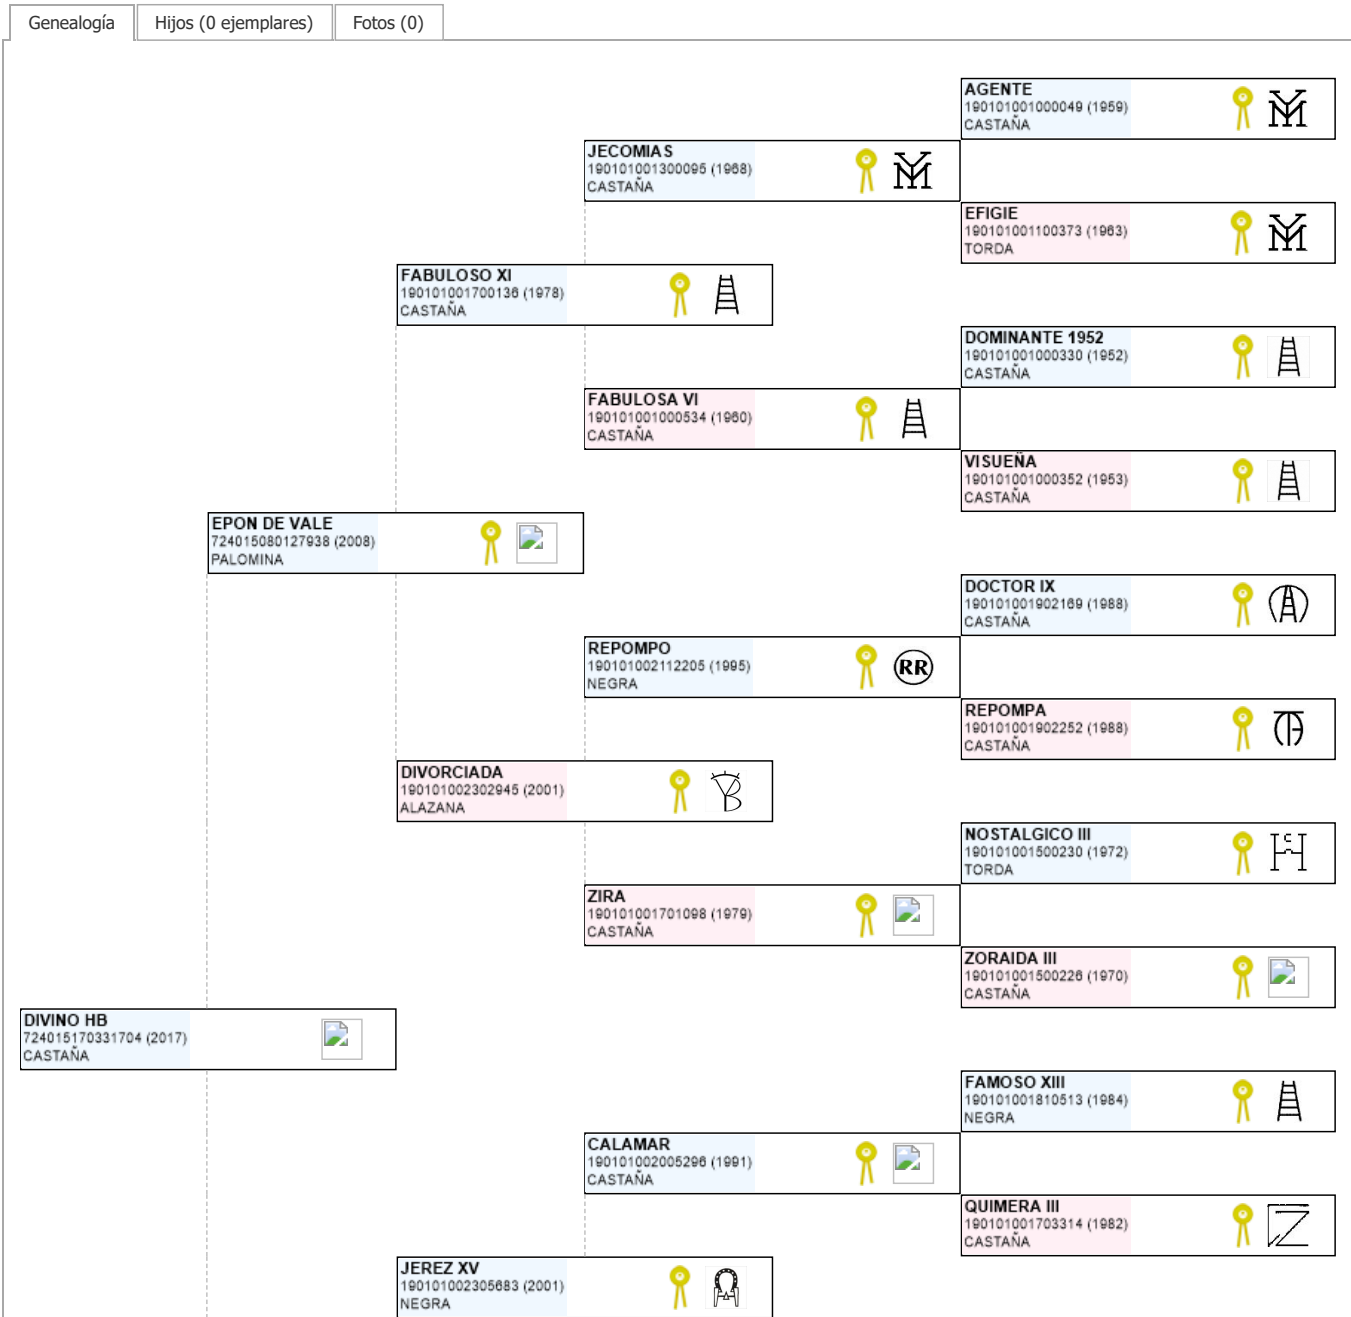

>> Árbol genealógico PRE

DIVINO HB

UENL: 724015170331704

Fec. nacimiento	18/02/2017	Microchip	10010000724100006008812
Sexo	M	Estado reproductivo	
Capa LG	CASTAÑA	Capa genética	
Categoría genética		Carta de titularidad	Sí
Ganadería criadora	HERMANOS HERNANDEZ BONILLA	Ganadería titular (última conocida)	HERNANDEZ BONILLA