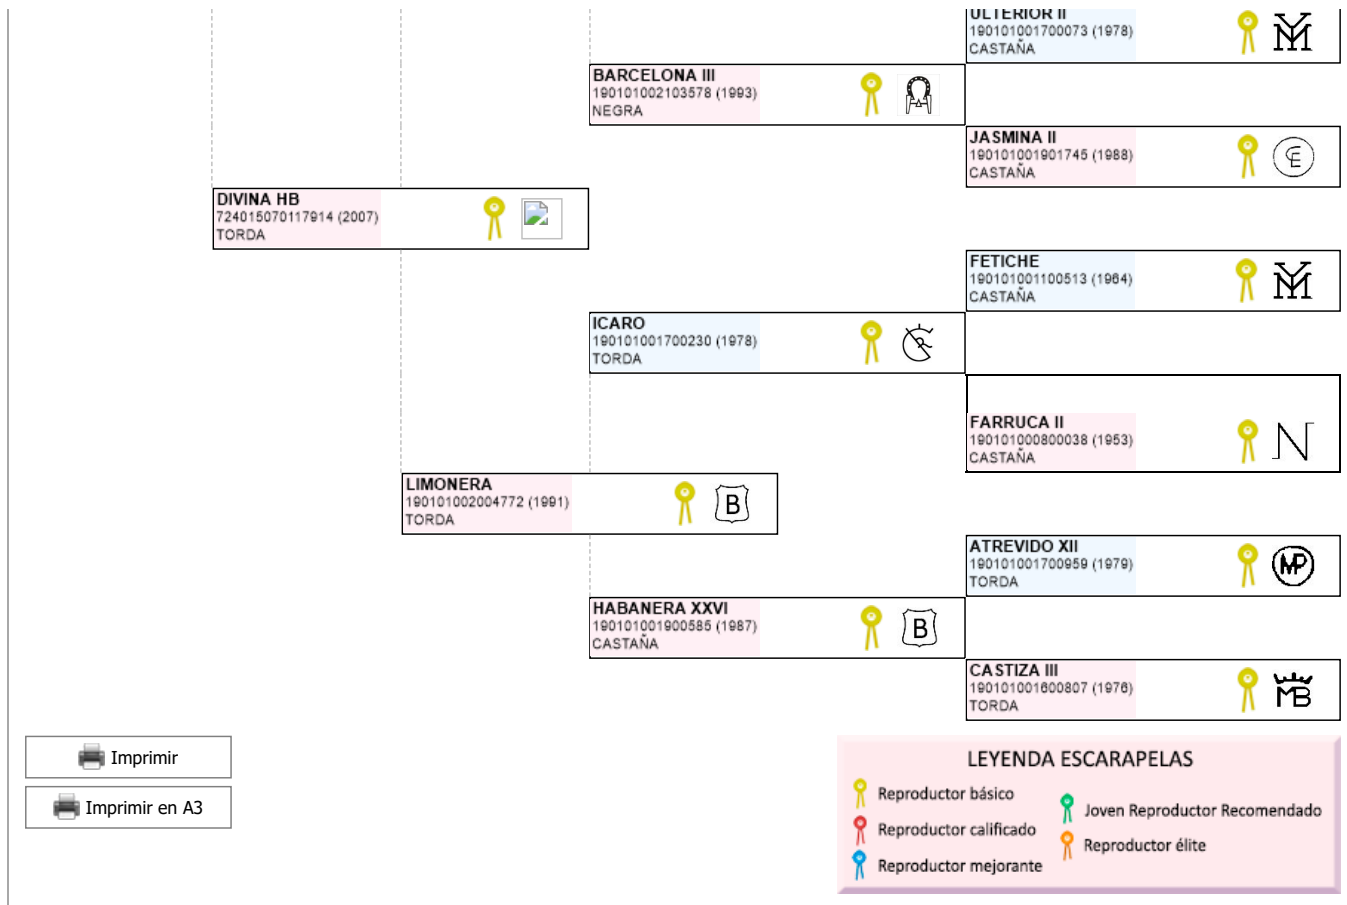

>> Árbol genealógico PRE

DIVINO HB

UENL: 724015170331704

Fec. nacimiento	18/02/2017	Microchip	10010000724100006008812
Sexo	M	Estado reproductivo	
Capa LG	CASTAÑA	Capa genética	
Categoría genética		Carta de titularidad	Sí
Ganadería criadora	HERMANOS HERNANDEZ BONILLA	Ganadería titular (última conocida)	HERNANDEZ BONILLA