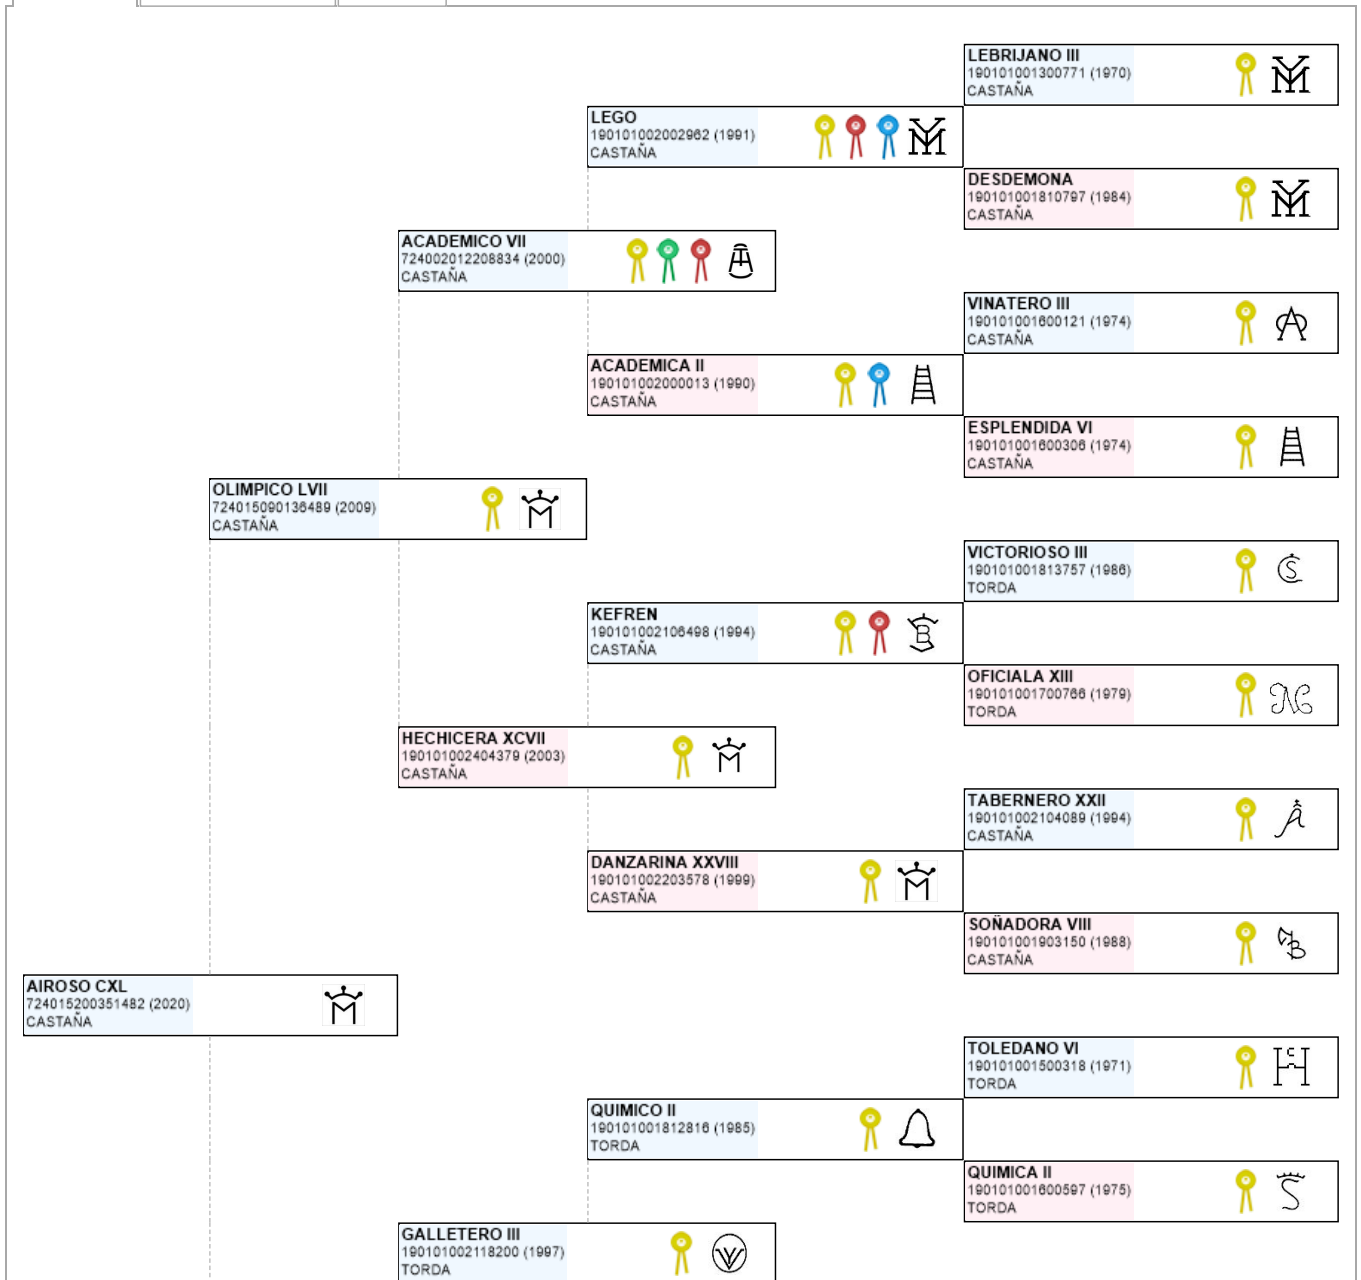

>> Árbol genealógico PRE

AIROSO CXL

UENL: 724015200351482

Fec. nacimiento 28/02/2020
Sexo M
Capa LG CASTAÑA
Categoría genética

Microchip 10010000724079070019928
Estado reproductivo
Capa genética
Carta de titularidad Sí

Ganadería criadora  YEGUADA VIZCONDESA DE MATAMALA

Ganadería titular (última conocida)  YEGUADA VIZCONDESA DE MATAMALA

Genealogía Hijos (0 ejemplares) Fotos (0)

[Compartir en Facebook](#)
[Compartir en Twitter](#)
[Buscar otro ejemplar](#)