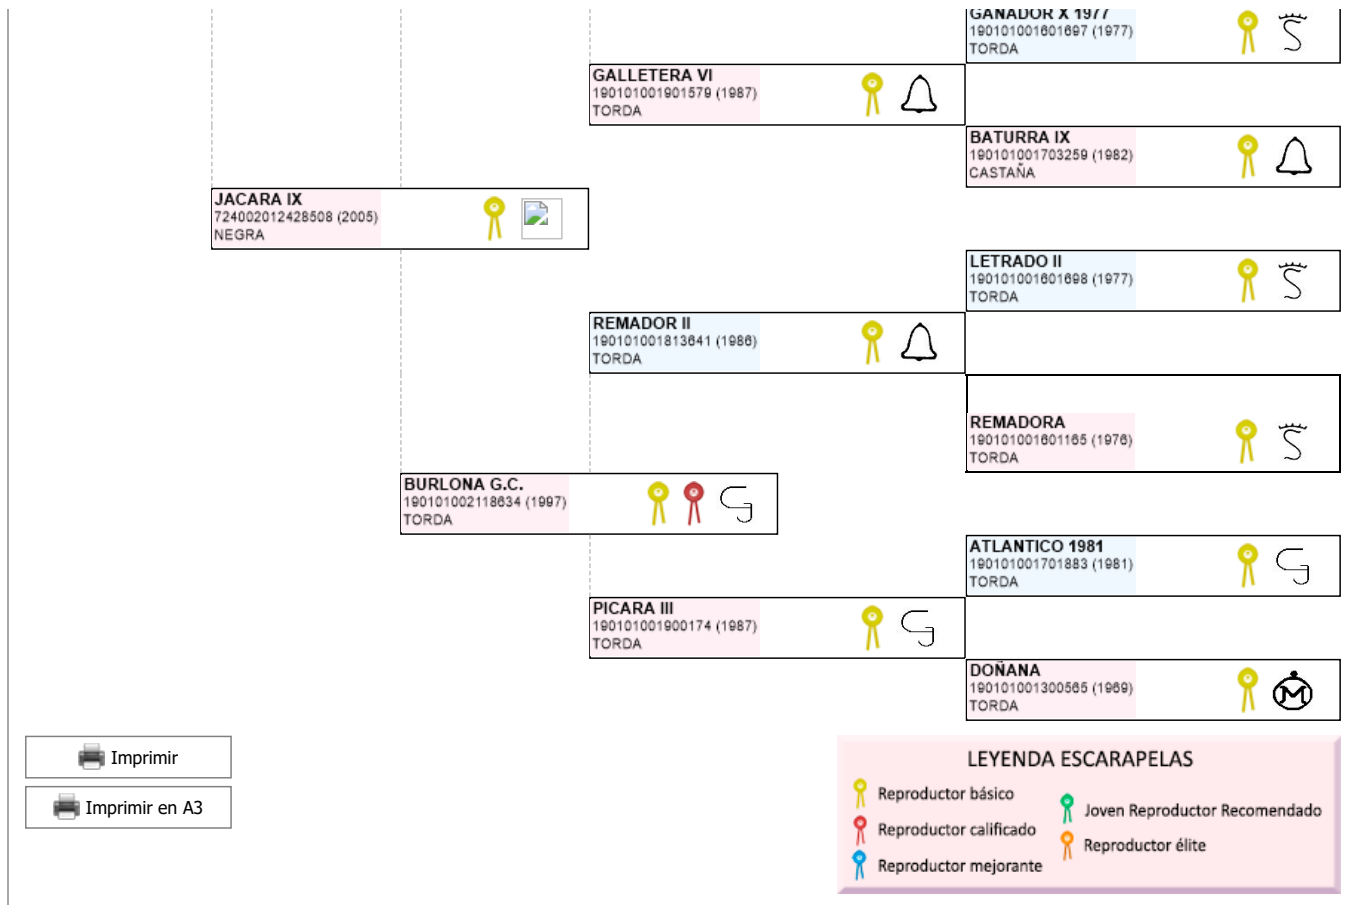

>> Árbol genealógico PRE

AIROSO CXL

UENL: 724015200351482

Fec. nacimiento 28/02/2020
Sexo M
Capa LG CASTAÑA
Categoría genética

Microchip 10010000724079070019928
Estado reproductivo
Capa genética
Carta de titularidad Sí

Ganadería criadora  YEGUADA VIZCONDESA DE MATAMALA

Ganadería titular (última conocida)  YEGUADA VIZCONDESA DE MATAMALA

Genealogía Hijos (0 ejemplares) Fotos (0)

[Compartir en Facebook](#)
[Compartir en Twitter](#)
[Buscar otro ejemplar](#)