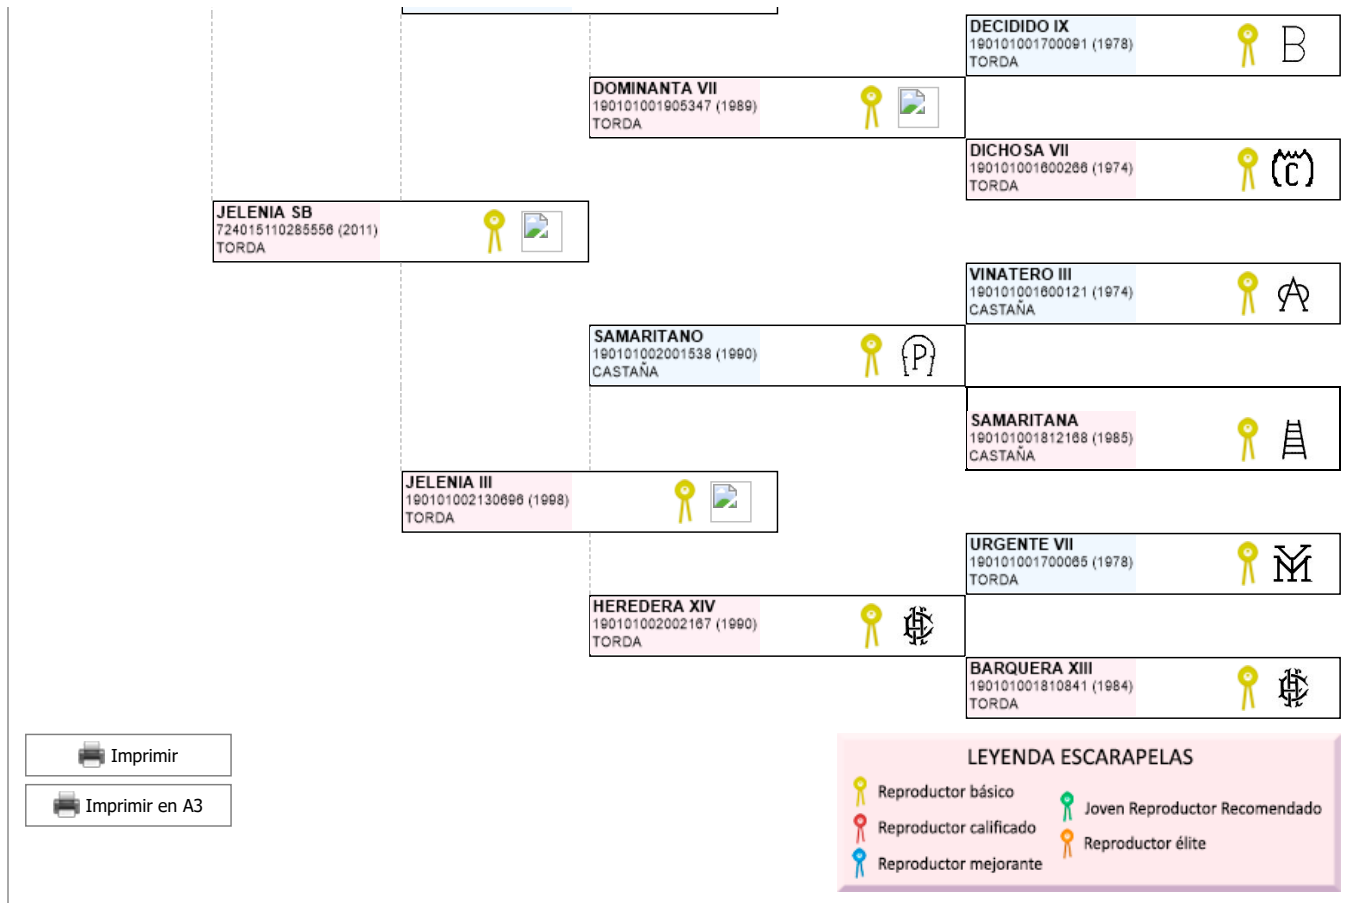

>> Árbol genealógico PRE

## EVENTO SB

UENL: 724015210368953

**Fec. nacimiento** 15/04/2021  
**Sexo** M  
**Capa LG** ALAZANA  
**Categoría genética**

**Microchip** 10010000724010150072126  
**Estado reproductivo**  
**Capa genética**  
**Carta de titularidad** Sí

**Ganadería criadora** SEBASTIAN BRENES CUENCA

**Ganadería titular (última conocida)** SEBASTIAN BRENES CUENCA

Genealogía Hijos (0 ejemplares) Fotos (0)

[Compartir en Facebook](#)
[Compartir en Twitter](#)
[Buscar otro ejemplar](#)