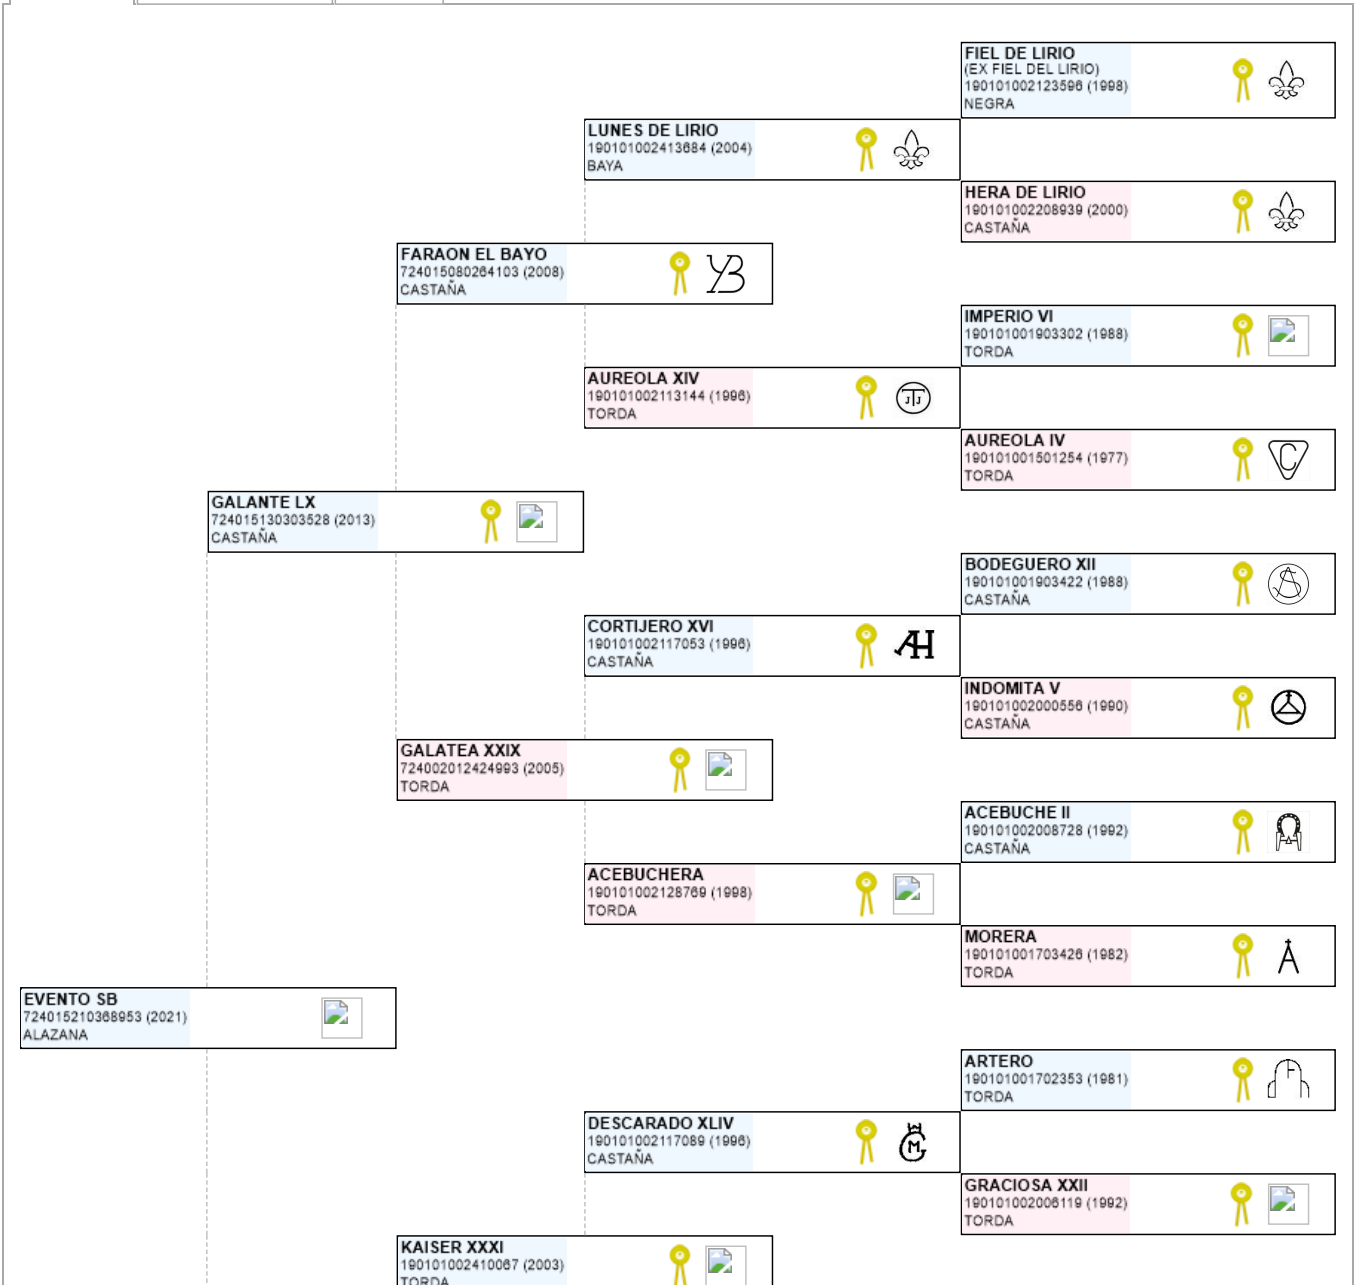

>> Árbol genealógico PRE

## EVENTO SB

UENL: 724015210368953

**Fec. nacimiento** 15/04/2021  
**Sexo** M  
**Capa LG** ALAZANA  
**Categoría genética**

**Microchip** 10010000724010150072126  
**Estado reproductivo**  
**Capa genética**  
**Carta de titularidad** Sí

**Ganadería criadora** SEBASTIAN BRENES CUENCA

**Ganadería titular (última conocida)** SEBASTIAN BRENES CUENCA

Genealogía Hijos (0 ejemplares) Fotos (0)

[Compartir en Facebook](#)
[Compartir en Twitter](#)
[Buscar otro ejemplar](#)