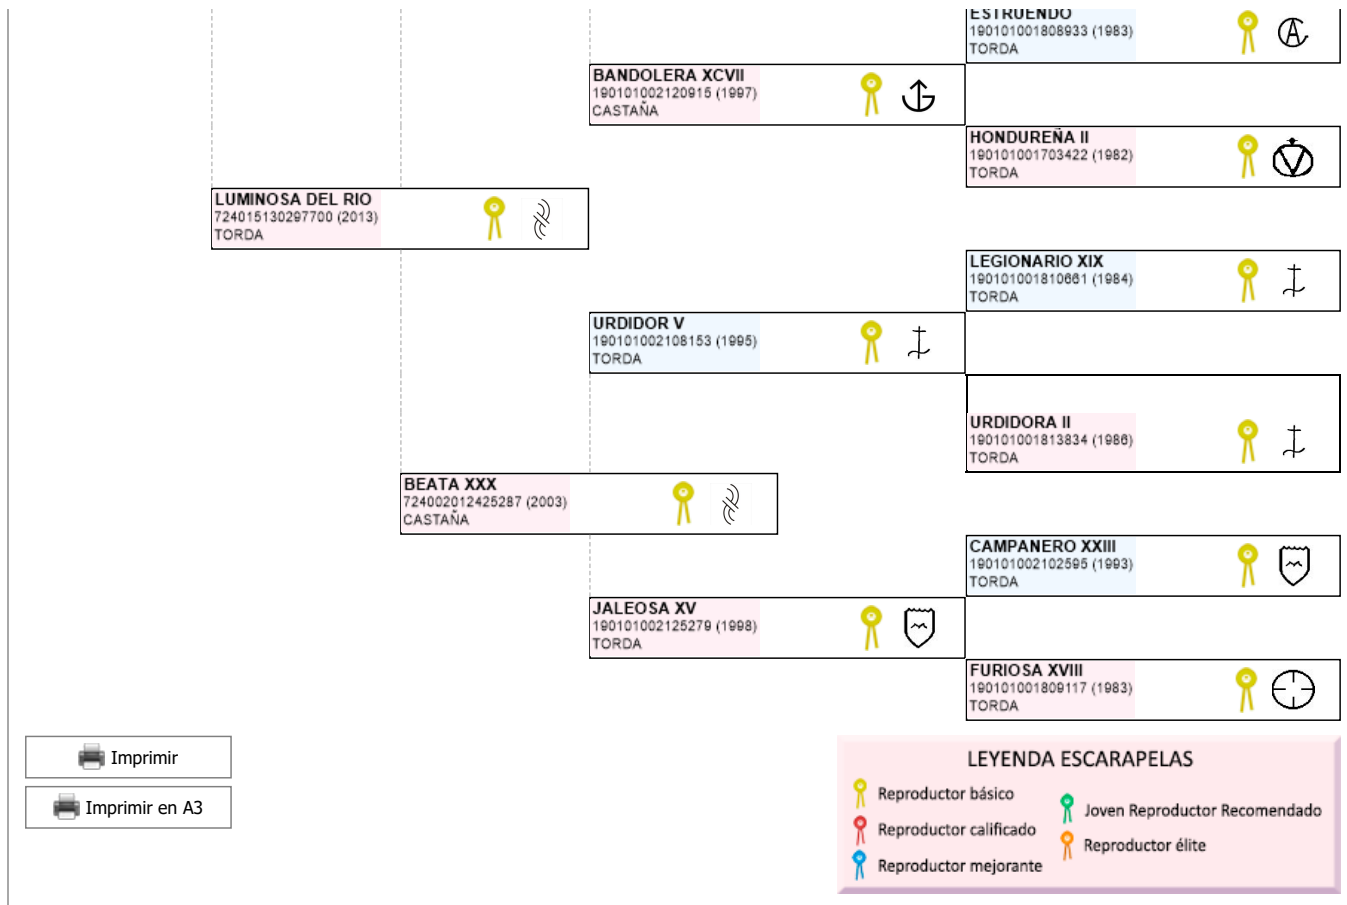

>> Árbol genealógico PRE

LUMINOSO XXII YEDRA

UENL: 724015210366209

Fec. nacimiento 05/10/2021
Sexo M
Capa LG CASTAÑA
Categoría genética

Ganadería criadora

Microchip 10010000724010150070883
Estado reproductivo
Capa genética
Carta de titularidad Sí

Ganadería titular
 (última conocida)

SANTIAGO ILLAN FERNANDEZ

Genealogía Hijos (0 ejemplares) Fotos (0)

[Compartir en Facebook](#)
[Compartir en Twitter](#)
[Buscar otro ejemplar](#)