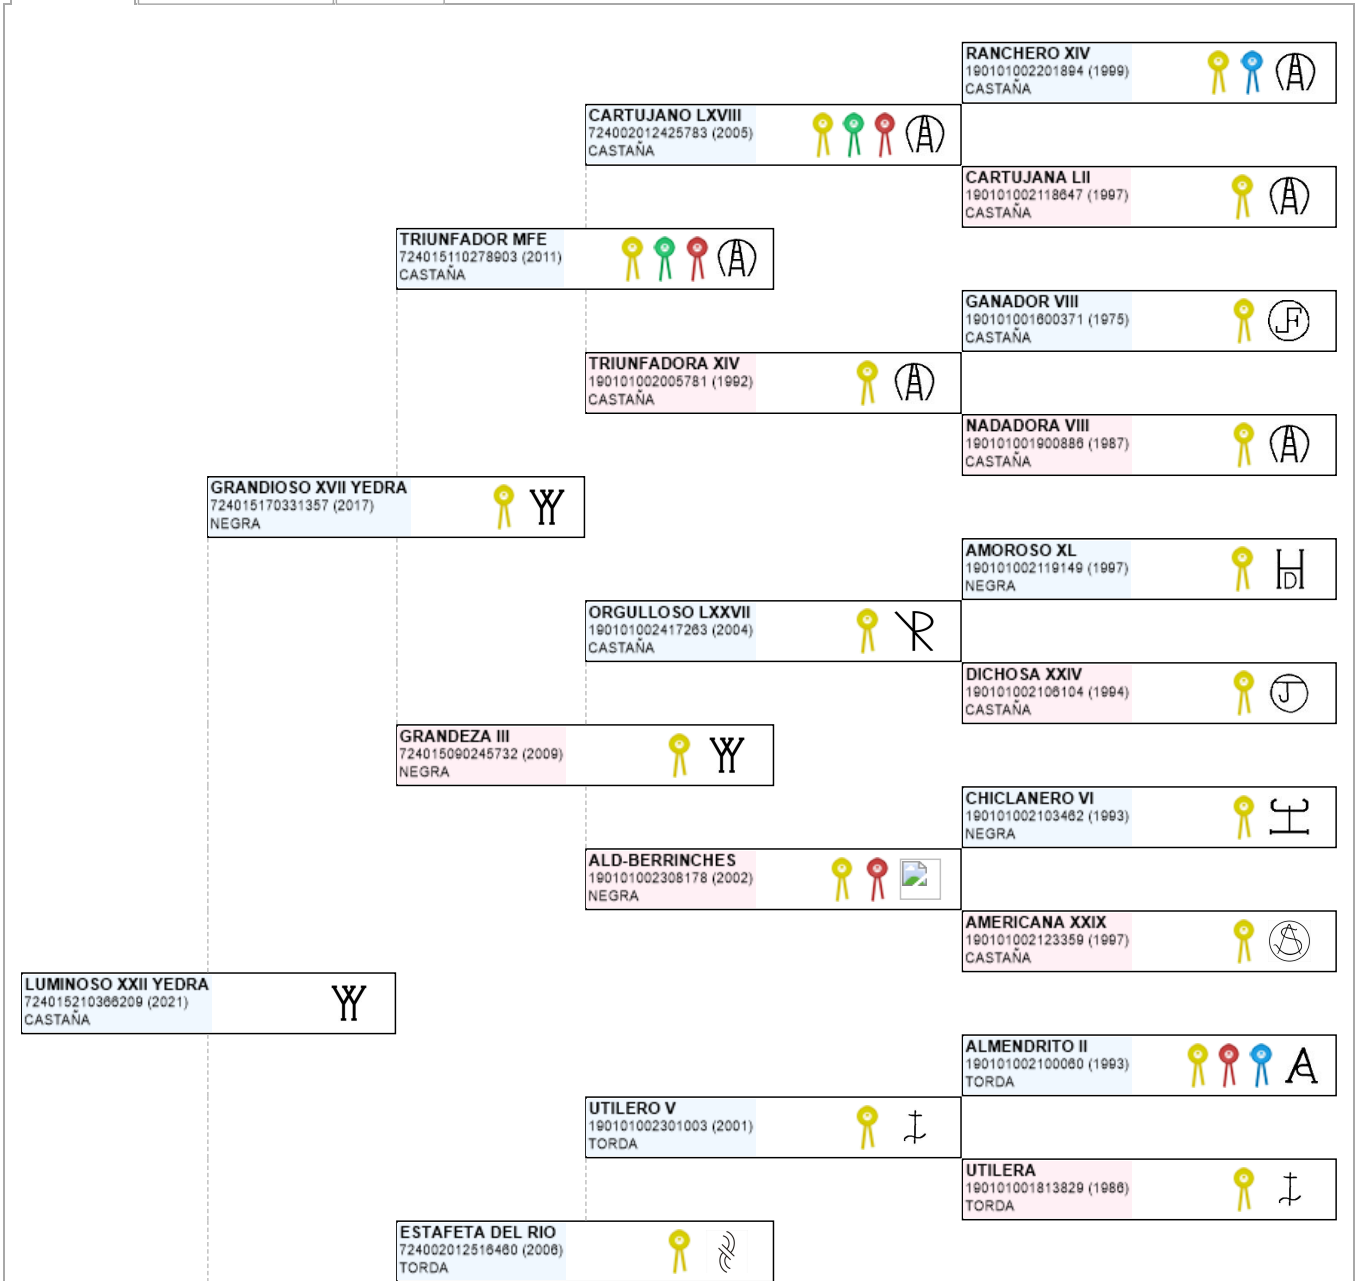

>> Árbol genealógico PRE

LUMINOSO XXII YEDRA

UENL: 724015210366209

Fec. nacimiento 05/10/2021
Sexo M
Capa LG CASTAÑA
Categoría genética

Ganadería criadora

Microchip 10010000724010150070883
Estado reproductivo
Capa genética
Carta de titularidad Sí

Ganadería titular
 (última conocida)

SANTIAGO ILLAN FERNANDEZ

Genealogía Hijos (0 ejemplares) Fotos (0)

[Compartir en Facebook](#)
[Compartir en Twitter](#)
[Buscar otro ejemplar](#)