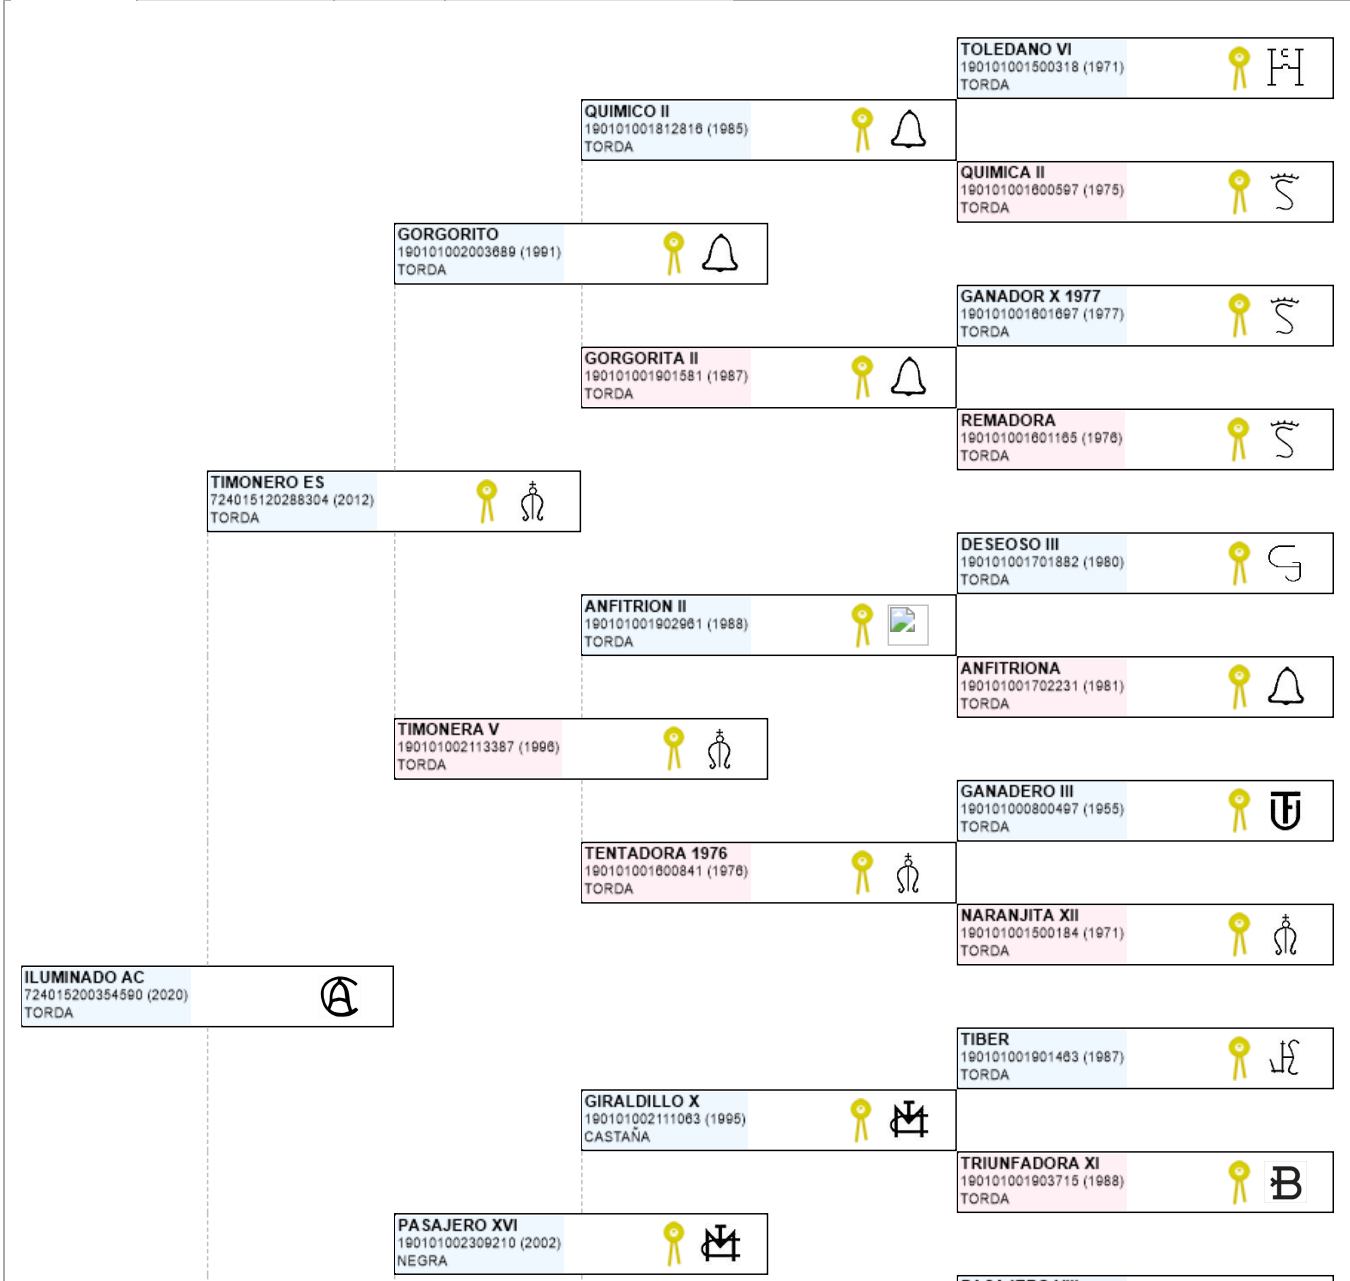

>> Árbol genealógico PRE

ILUMINADO AC

UELN: 724015200354590

Fec. nacimiento 01/02/2020
Sexo M
Capa LG TORDA
Categoría genética

Microchip 10010000724010150066025
Estado reproductivo
Capa genética
Carta de titularidad Sí

Ganadería criadora  CASCOS GARCIA

Ganadería titular  CASCOS GARCIA
 (última conocida)

Genealogía | Hijos (0 ejemplares) | Fotos (2) | Valoración genética - Morfología

Imprimir

Imprimir en A3

LEYENDA ESCARAPELAS