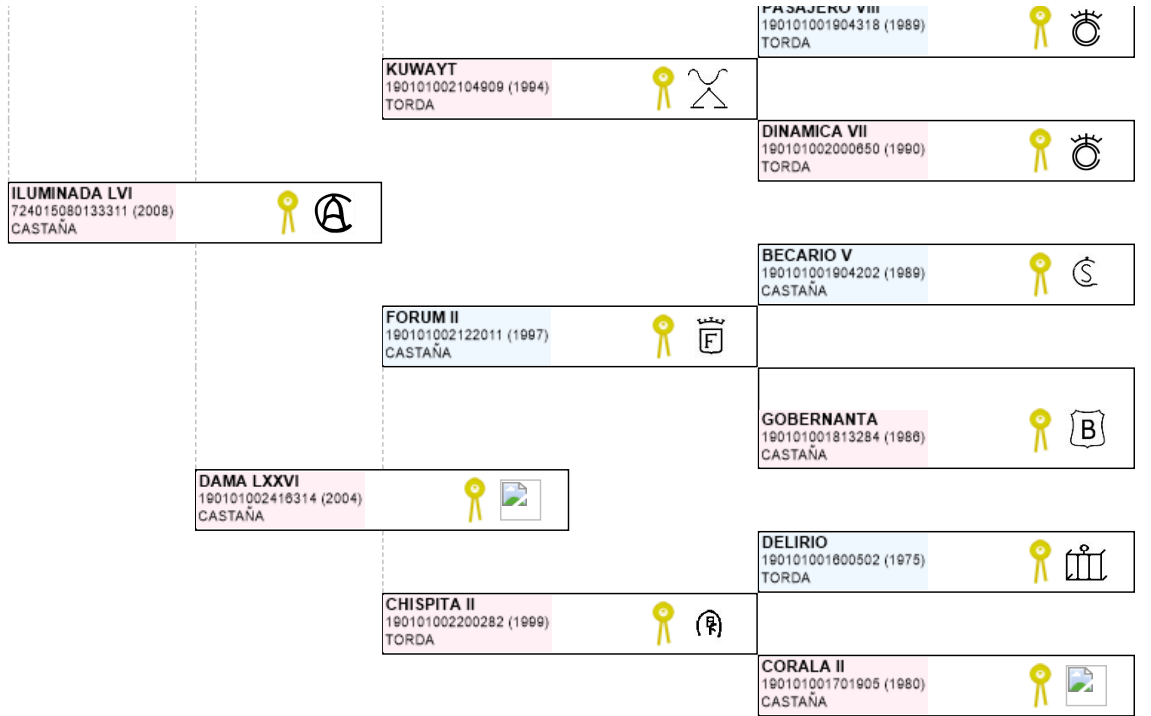

>> Árbol genealógico PRE

ILUMINADO AC

UELN: 724015200354590

Fec. nacimiento 01/02/2020
Sexo M
Capa LG TORDA
Categoría genética

Microchip 10010000724010150066025
Estado reproductivo
Capa genética
Carta de titularidad Sí

Ganadería criadora  CASCOS GARCIA

Ganadería titular  CASCOS GARCIA
 (última conocida)

Genealogía | Hijos (0 ejemplares) | Fotos (2) | Valoración genética - Morfología

Imprimir

Imprimir en A3

LEYENDA ESCARAPELAS