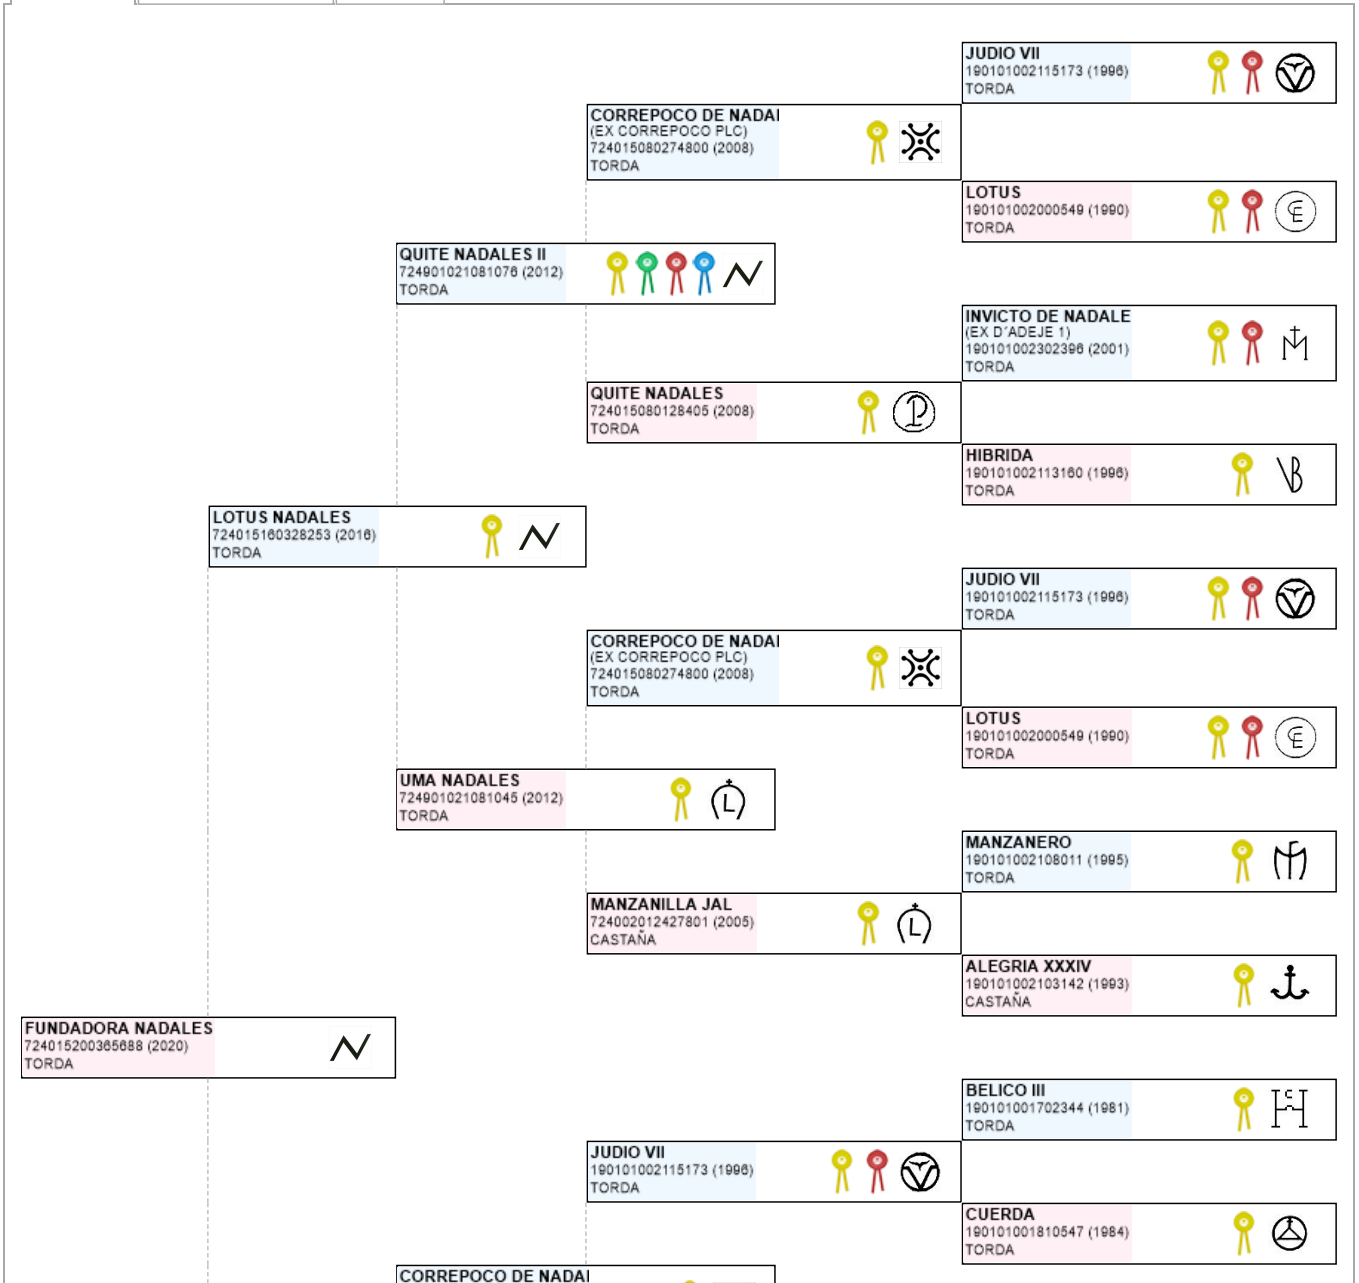

>> Árbol genealógico PRE

## FUNDADORA NADALES

UENL: 724015200365688

**Fec. nacimiento** 28/06/2020  
**Sexo** H  
**Capa LG** TORDA  
**Categoría genética**

**Microchip** 10010000724010150068548  
**Estado reproductivo**  
**Capa genética**  
**Carta de titularidad** Sí

**Ganadería criadora**  YEGUADA NADALES

**Ganadería titular**  YEGUADA MY LORD  
 (última conocida)

Genealogía Hijos (0 ejemplares) Fotos (0)

LEA CORREPODULU  
724015080274800 (2008)  
TORDA

VIBORO IV  
190101001800703 (1975)  
TORDA

LOTUS  
190101002000549 (1990)  
TORDA

ETNA  
190101001809819 (1983)  
NEGRA

URONERA NADALES  
724901021081039 (2012)  
TORDA

ESCARZO  
190101001900576 (1987)  
TORDA

MANZANERO  
190101002108011 (1995)  
TORDA