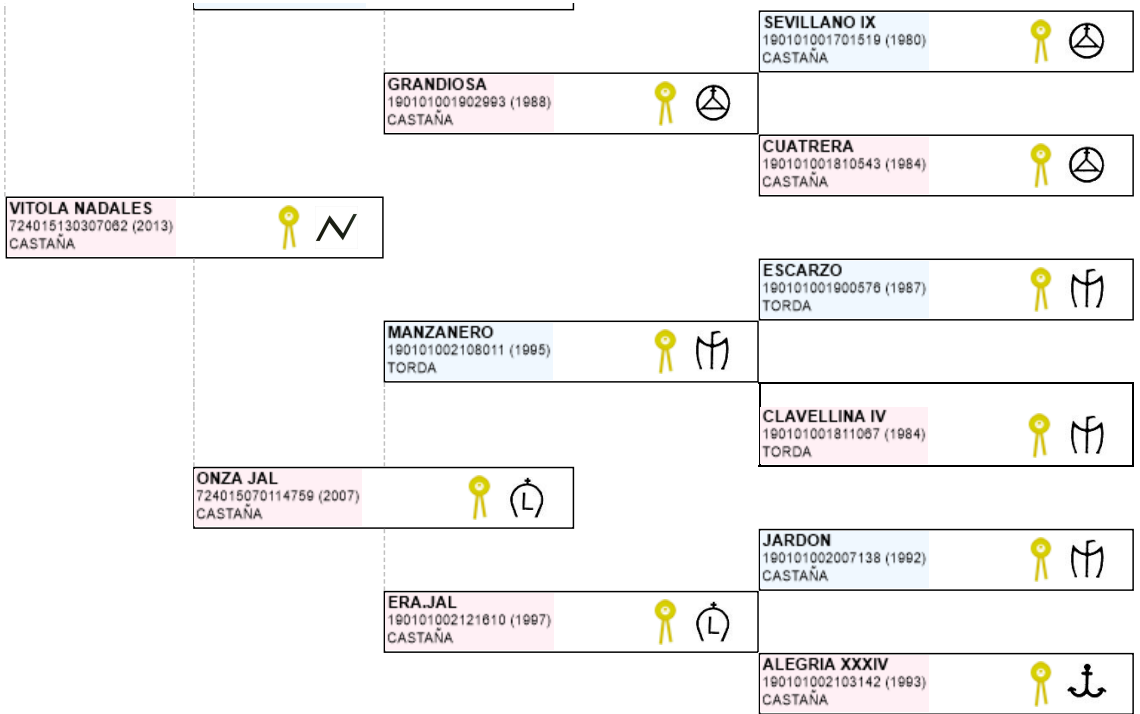

# FLAMENCA NADALES

UENL: 724015200365686

**Fec. nacimiento** 02/06/2020  
**Sexo** H  
**Capa LG** CASTAÑA  
**Categoría genética**

**Microchip** 10010000724010150068564  
**Estado reproductivo**  
**Capa genética**  
**Carta de titularidad** Sí

**Ganadería criadora**

YEGUADA NADALES

**Ganadería titular**  
 (última conocida)

YEGUADA MY LORD

Genealogía Hijos (0 ejemplares) Fotos (0)

Imprimir

Imprimir en A3

**LEYENDA ESCARAPELAS**