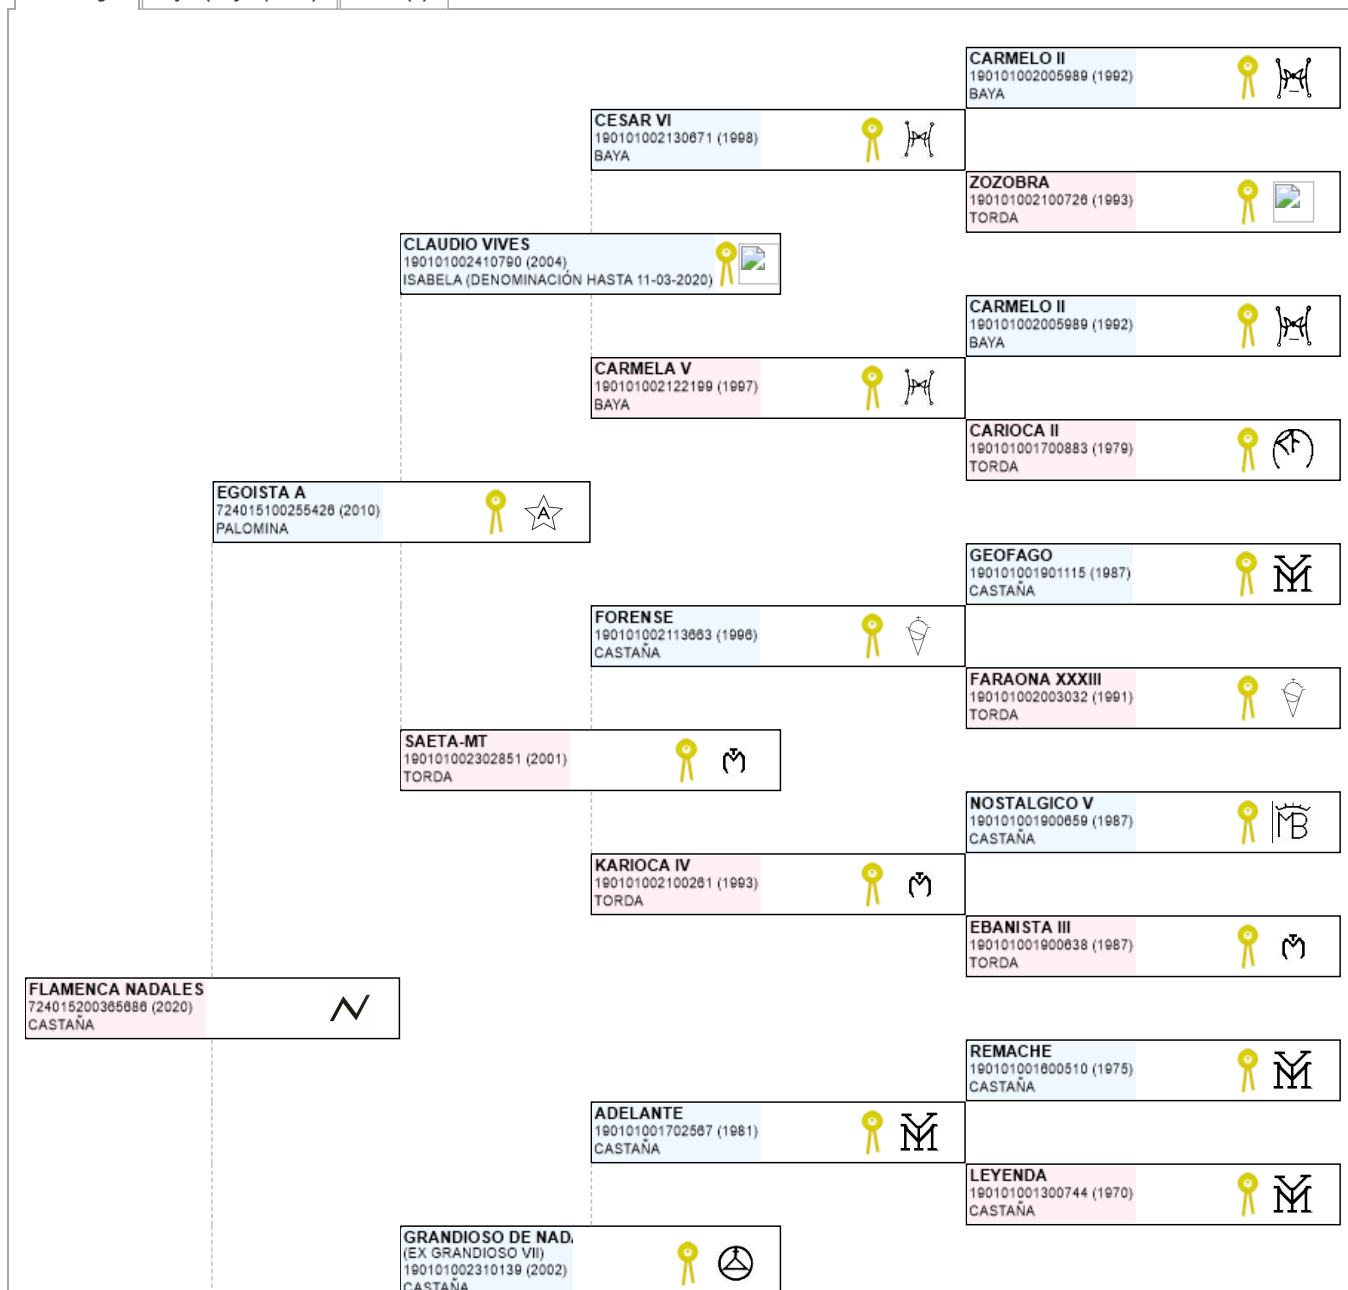

>> Árbol genealógico PRE

# FLAMENCA NADALES

UENL: 724015200365686

**Fec. nacimiento** 02/06/2020  
**Sexo** H  
**Capa LG** CASTAÑA  
**Categoría genética**

**Microchip** 10010000724010150068564  
**Estado reproductivo**  
**Capa genética**  
**Carta de titularidad** Sí

**Ganadería criadora**

YEGUADA NADALES

**Ganadería titular**  
 (última conocida)

YEGUADA MY LORD

Genealogía Hijos (0 ejemplares) Fotos (0)

Imprimir

Imprimir en A3

**LEYENDA ESCARAPELAS**