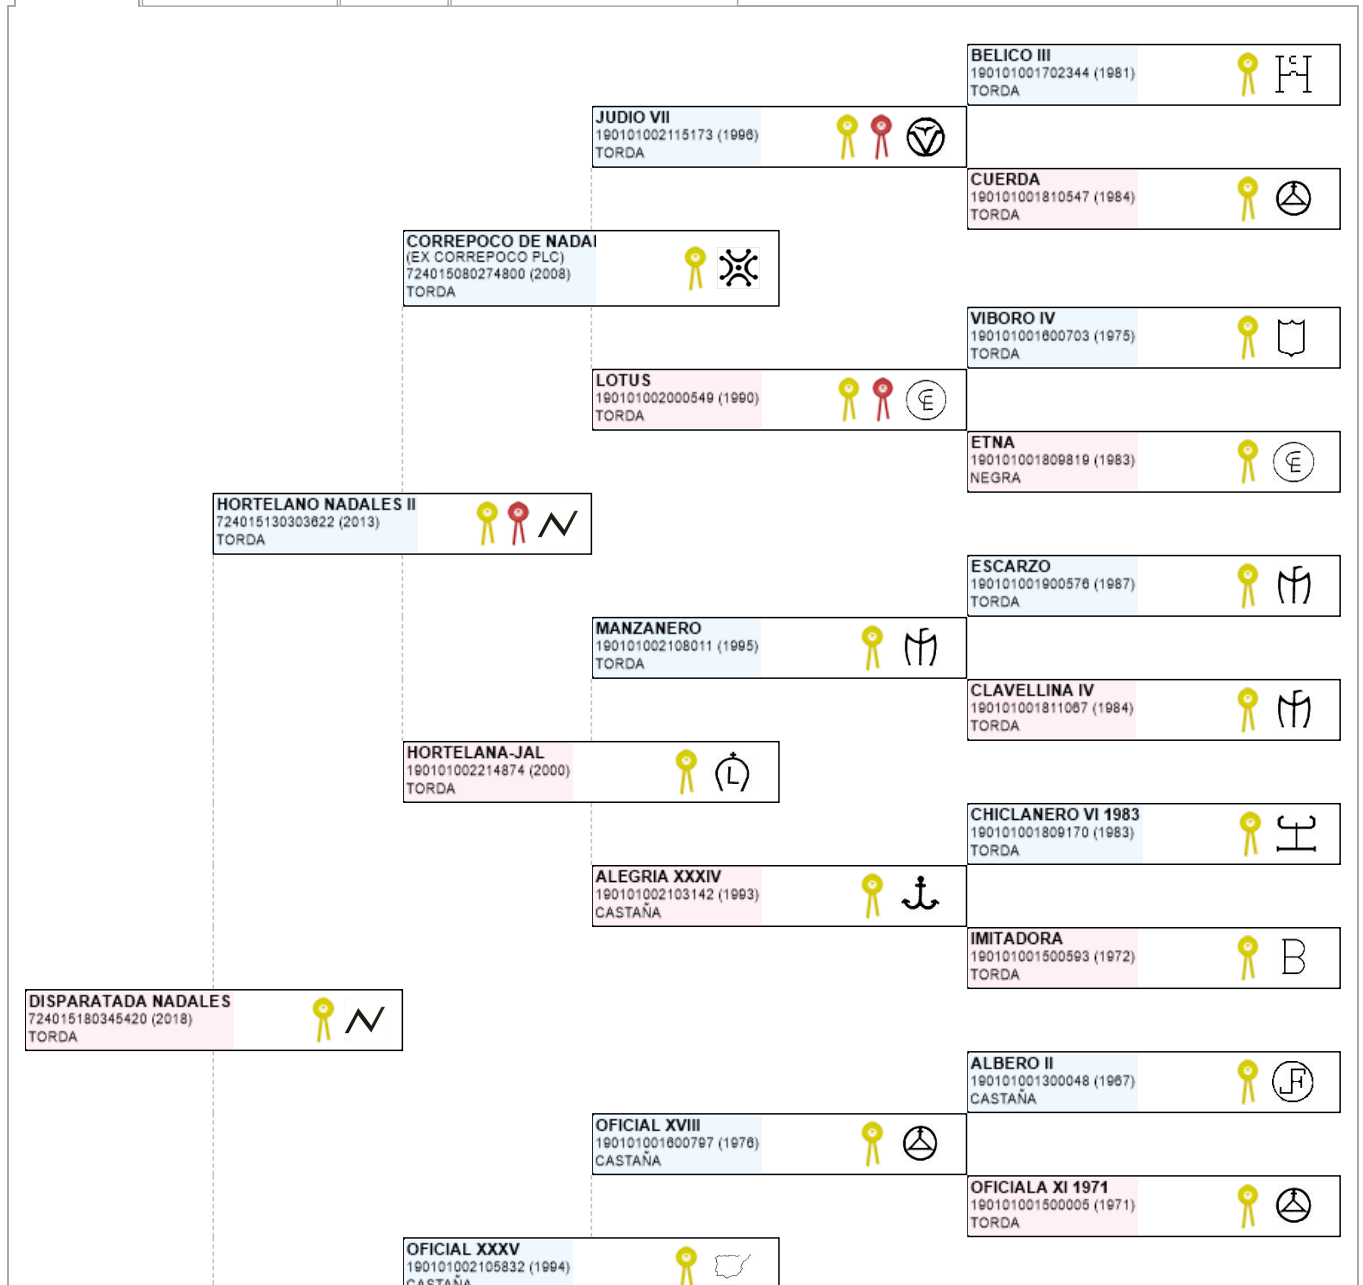

>> Árbol genealógico PRE

DISPARATADA NADALES

UENL: 724015180345420

Fec. nacimiento 07/09/2018
Sexo H
Capa LG TORDA
Categoría genética

Microchip 10010000724010150061994
Estado reproductivo B
Capa genética
Carta de titularidad Sí

Ganadería criadora

YEGUADA NADALES

Ganadería titular
 (última conocida)

YEGUADA NADALES

Genealogía | Hijos (1 ejemplares) | Fotos (0) | Valoración genética - Morfología

Imprimir

Imprimir en A3

LEYENDA ESCARAPELAS