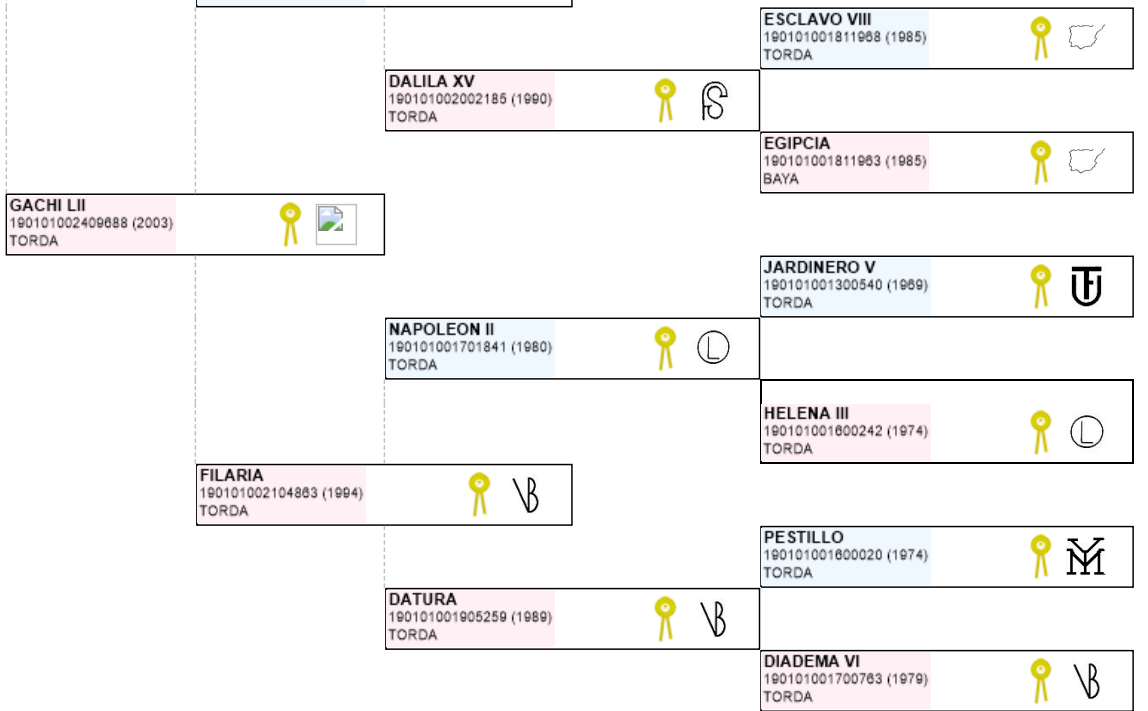

>> Árbol genealógico PRE

DISPARATADA NADALES

UENL: 724015180345420

Fec. nacimiento 07/09/2018
Sexo H
Capa LG TORDA
Categoría genética

Microchip 10010000724010150061994
Estado reproductivo B
Capa genética
Carta de titularidad Sí

Ganadería criadora

YEGUADA NADALES

Ganadería titular
 (última conocida)

YEGUADA NADALES

Genealogía | Hijos (1 ejemplares) | Fotos (0) | Valoración genética - Morfología

Imprimir

Imprimir en A3

LEYENDA ESCARAPELAS