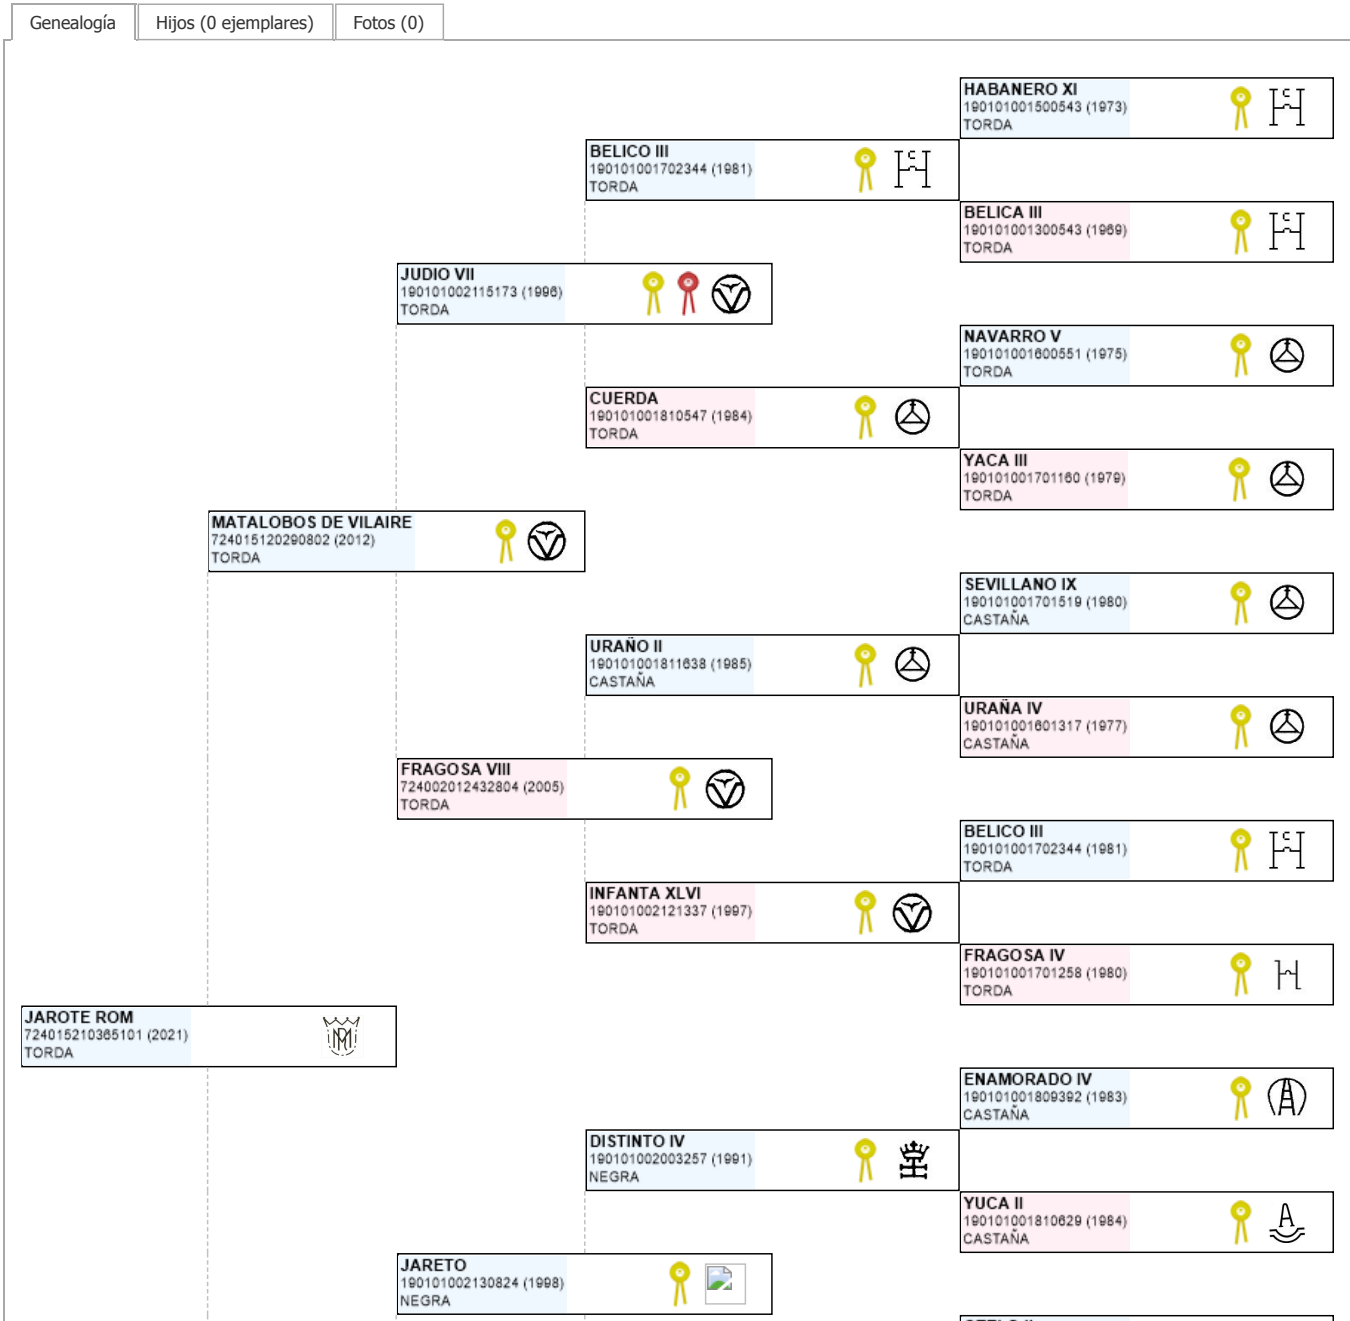

>> Árbol genealógico PRE

JAROTE ROM

UELN: 724015210365101

Fec. nacimiento	07/06/2021	Microchip	10010000724010150070556
Sexo	M	Estado reproductivo	
Capa LG	TORDA	Capa genética	
Categoría genética		Carta de titularidad	Sí
Ganadería criadora	MANUEL RODRIGUEZ MESA	Ganadería titular (última conocida)	JOSE FERNANDEZ TORRES

			QUELCO II 190101001813297 (1988) TORDA	
		JARA XXIV 190101002101470 (1993) TORDA		
			CORDOBESA XIX 1981 190101001702653 (1981) TORDA	
	DIPLOMATICA XVIII 724002012436615 (2005) TORDA			
			GARBOSO XXVII 190101001700538 (1978) TORDA	
		JOCOSO XI 190101001900157 (1987) TORDA		
			JOCOSA VII 190101001702303 (1981) TORDA	
	FABULOSA XLVIII 190101002112599 (1995) TORDA			
			HISPANO IV 190101001300212 (1968) TORDA	
		FASTUOSA II 190101001701618 (1980) TORDA		
			RAPACIÑA 190101001200877 (1987) TORDA	

Imprimir
 Imprimir en A3

LEYENDA ESCARAPELAS

- Reproductor básico
- Reproductor calificado
- Reproductor mejorante
- Joven Reproductor Recomendado
- Reproductor elite

[Compartir en Facebook](#)
[Compartir en Twitter](#)
[Buscar otro ejemplar](#)