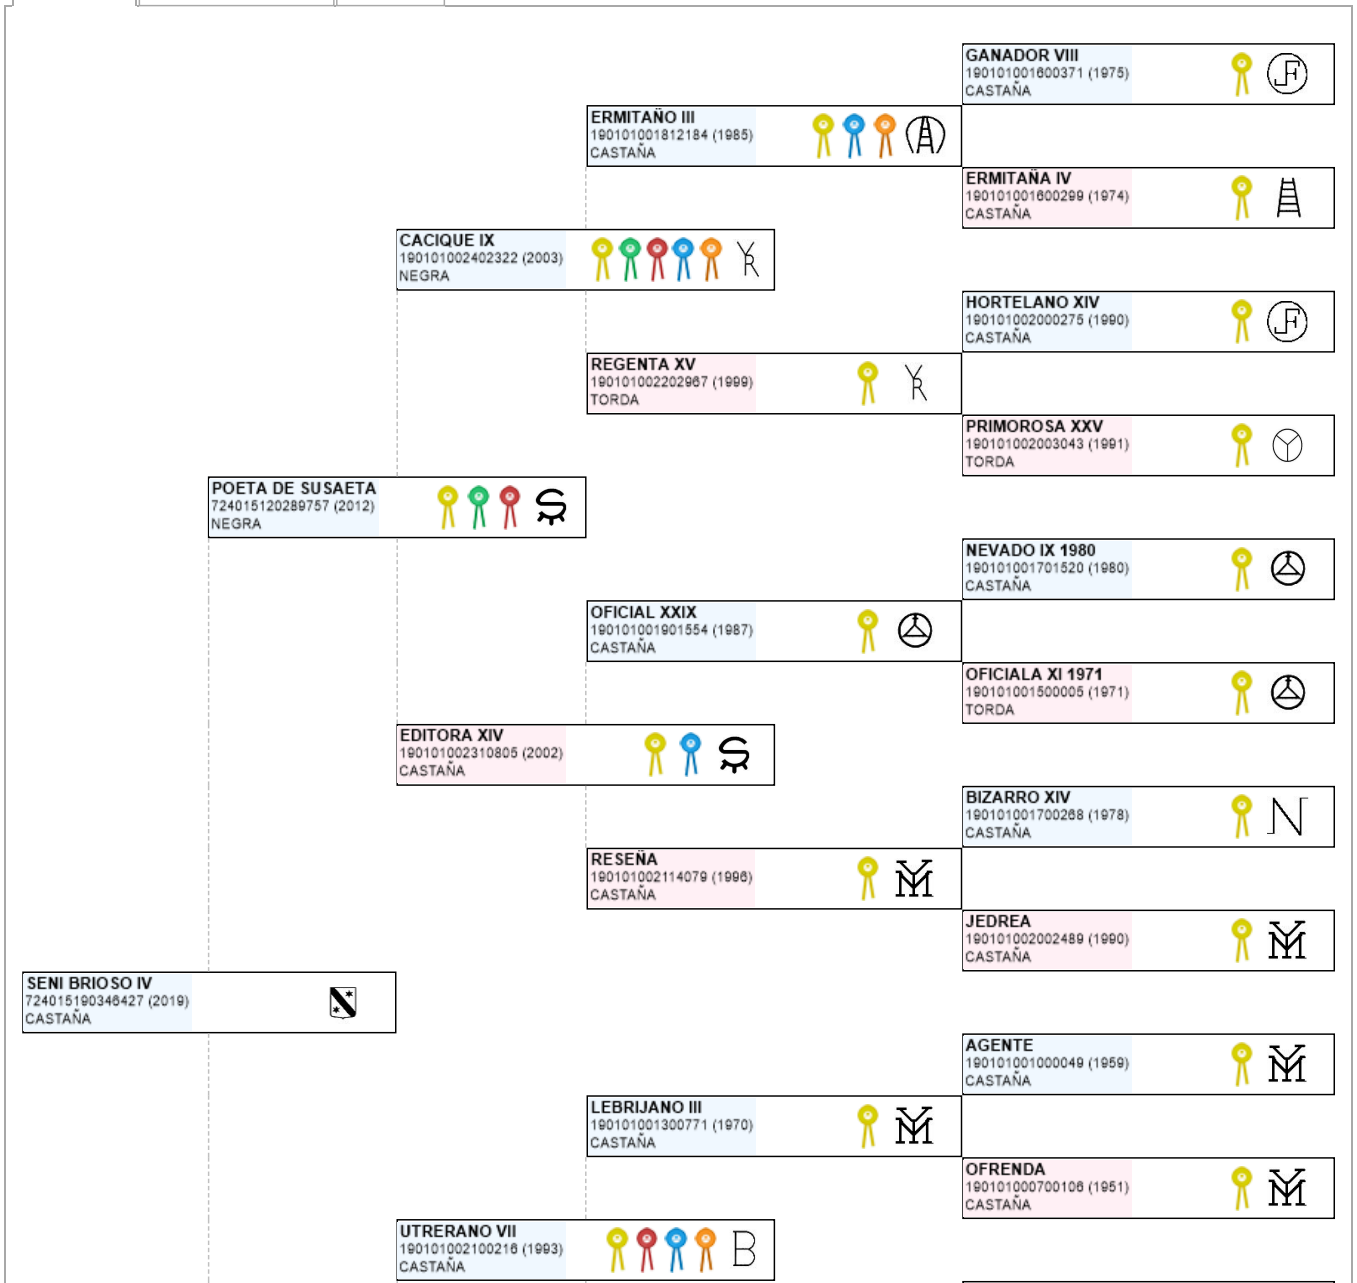

>> Árbol genealógico PRE

SENI BRIOSO IV

UELN: 724015190346427

Fec. nacimiento 13/03/2019
Sexo M
Capa LG
Categoría genética

Ganadería criadora

YEGUADA SENILLOSA

Microchip 1001000072409000036370
Estado reproductivo
Capa genética CASTAÑA
Carta de titularidad Sí

Ganadería titular
 (última conocida)

YEGUADA LEZAMA LEGUIZAMON

Genealogía Hijos (0 ejemplares) Fotos (0)

 Compartir en Facebook

 Compartir en Twitter

 Buscar otro ejemplar