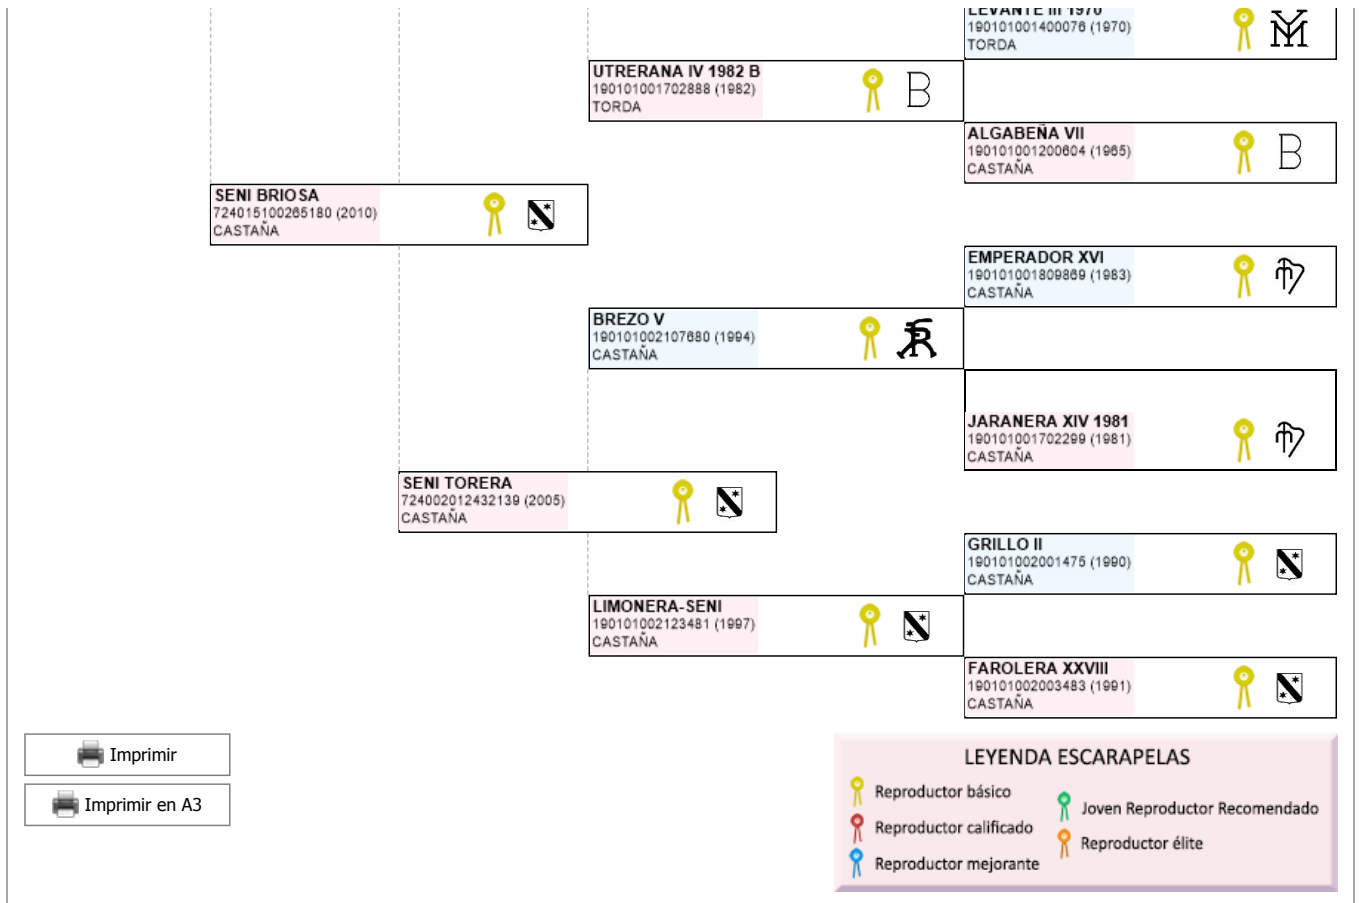

>> Árbol genealógico PRE

SENI BRIOSO IV

UELN: 724015190346427

Fec. nacimiento 13/03/2019
Sexo M
Capa LG
Categoría genética

Ganadería criadora

YEGUADA SENILLOSA

Microchip 1001000072409000036370
Estado reproductivo
Capa genética CASTAÑA
Carta de titularidad Sí

Ganadería titular
 (última conocida)

YEGUADA LEZAMA LEGUIZAMON

Genealogía Hijos (0 ejemplares) Fotos (0)

 Compartir en Facebook

 Compartir en Twitter

 Buscar otro ejemplar