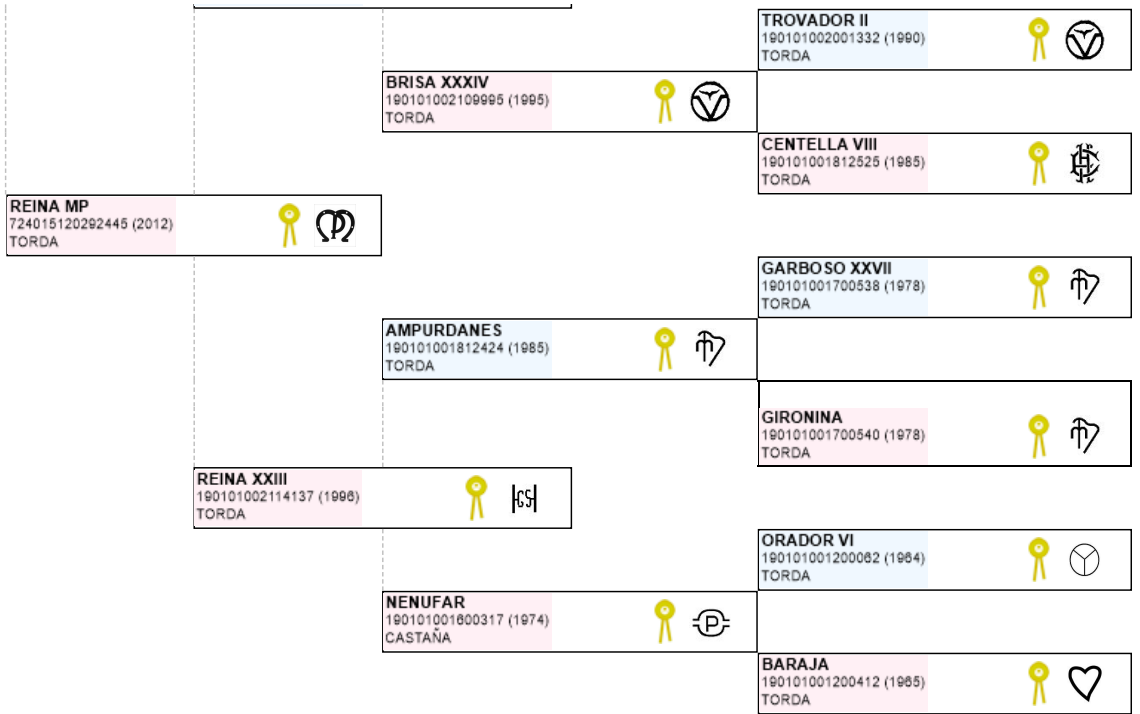

&gt;&gt; Árbol genealógico PRE

**NENUFAR JAP**

UELN: 724015190348245

**Fec. nacimiento** 01/02/2019  
**Sexo** H  
**Capa LG** TORDA  
**Categoría genética**

**Microchip** 10010000724010150062895  
**Estado reproductivo**  
**Capa genética**  
**Carta de titularidad** Sí

**Ganadería criadora**

YEGUADA LEZAMA LEGUIZAMON

**Ganadería titular**  
(última conocida)

YEGUADA LEZAMA LEGUIZAMON

Genealogía

Hijos (0 ejemplares)

Fotos (0)

Concursos

Imprimir

Imprimir en A3

**LEYENDA ESCARAPELAS**

- Reproductor básico
- Reproductor calificado
- Reproductor mejorante
- Joven Reproductor Recomendado
- Reproductor elite

Compartir en Facebook

Compartir en Twitter