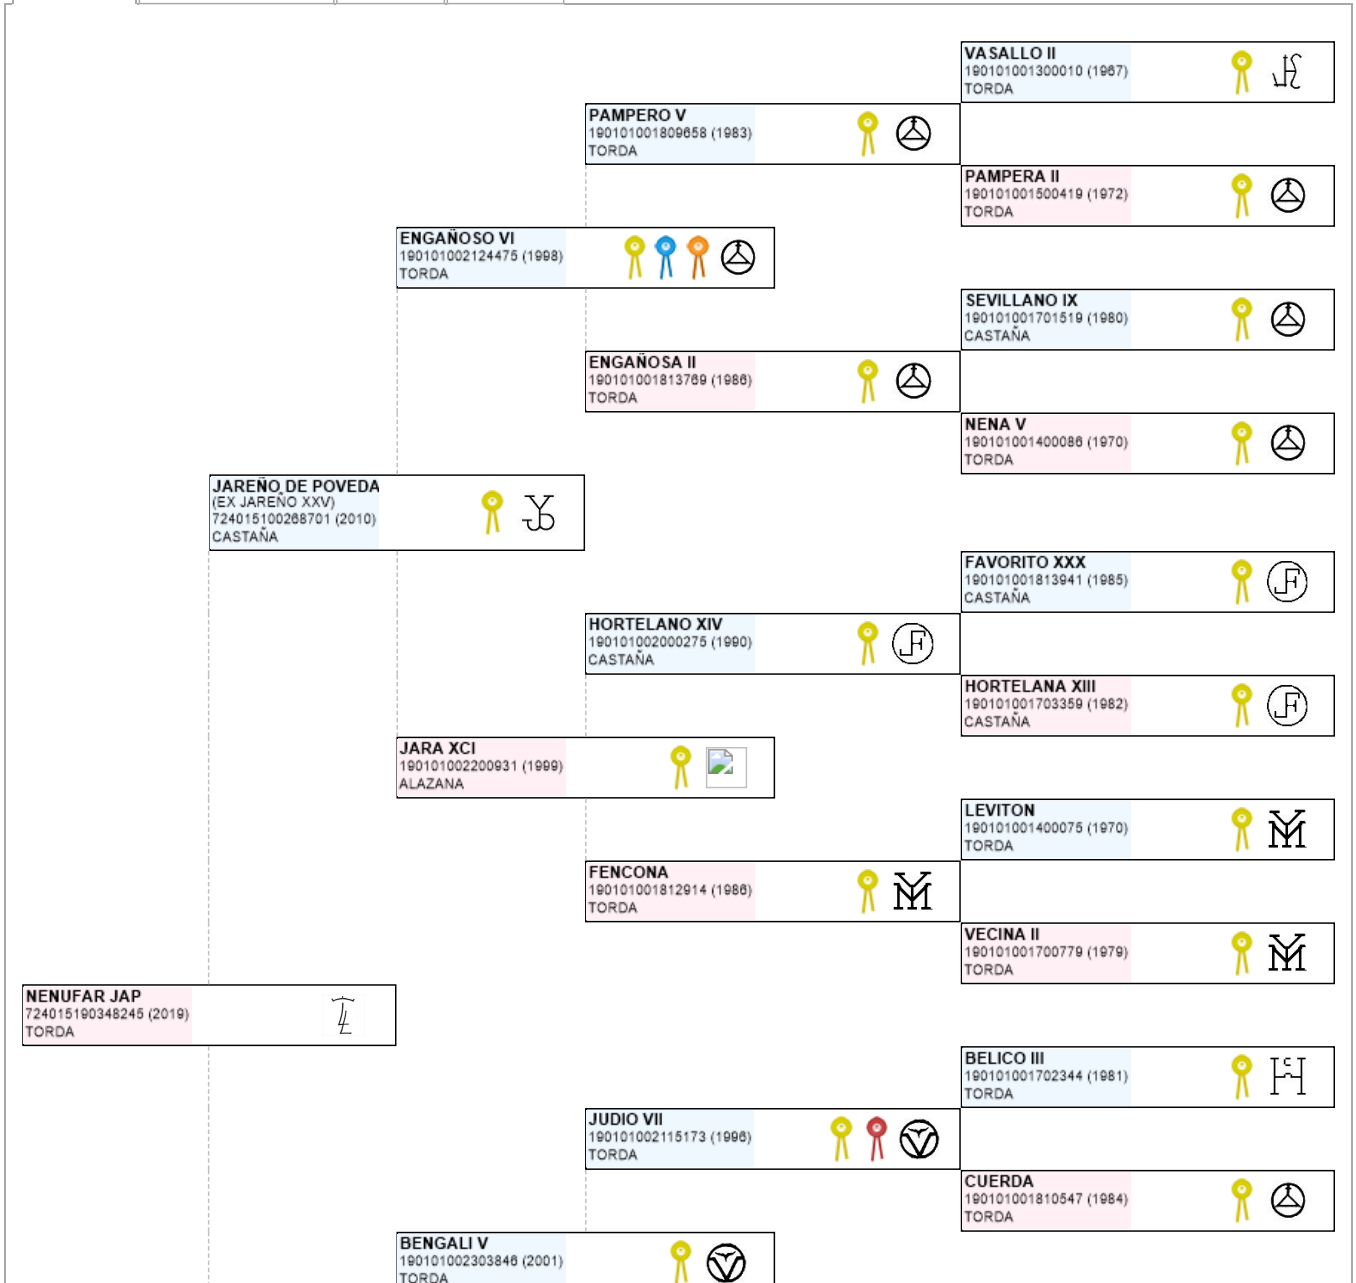

&gt;&gt; Árbol genealógico PRE

**NENUFAR JAP**

UELN: 724015190348245

**Fec. nacimiento** 01/02/2019  
**Sexo** H  
**Capa LG** TORDA  
**Categoría genética**

**Microchip** 10010000724010150062895  
**Estado reproductivo**  
**Capa genética**  
**Carta de titularidad** Sí

**Ganadería criadora**

YEGUADA LEZAMA LEGUIZAMON

**Ganadería titular**  
(última conocida)

YEGUADA LEZAMA LEGUIZAMON

Genealogía

Hijos (0 ejemplares)

Fotos (0)

Concursos

Imprimir

Imprimir en A3

**LEYENDA ESCARAPELAS**

- Reproductor básico
- Reproductor calificado
- Reproductor mejorante
- Joven Reproductor Recomendado
- Reproductor elite

Compartir en Facebook

Compartir en Twitter

Buscar otro ejemplar