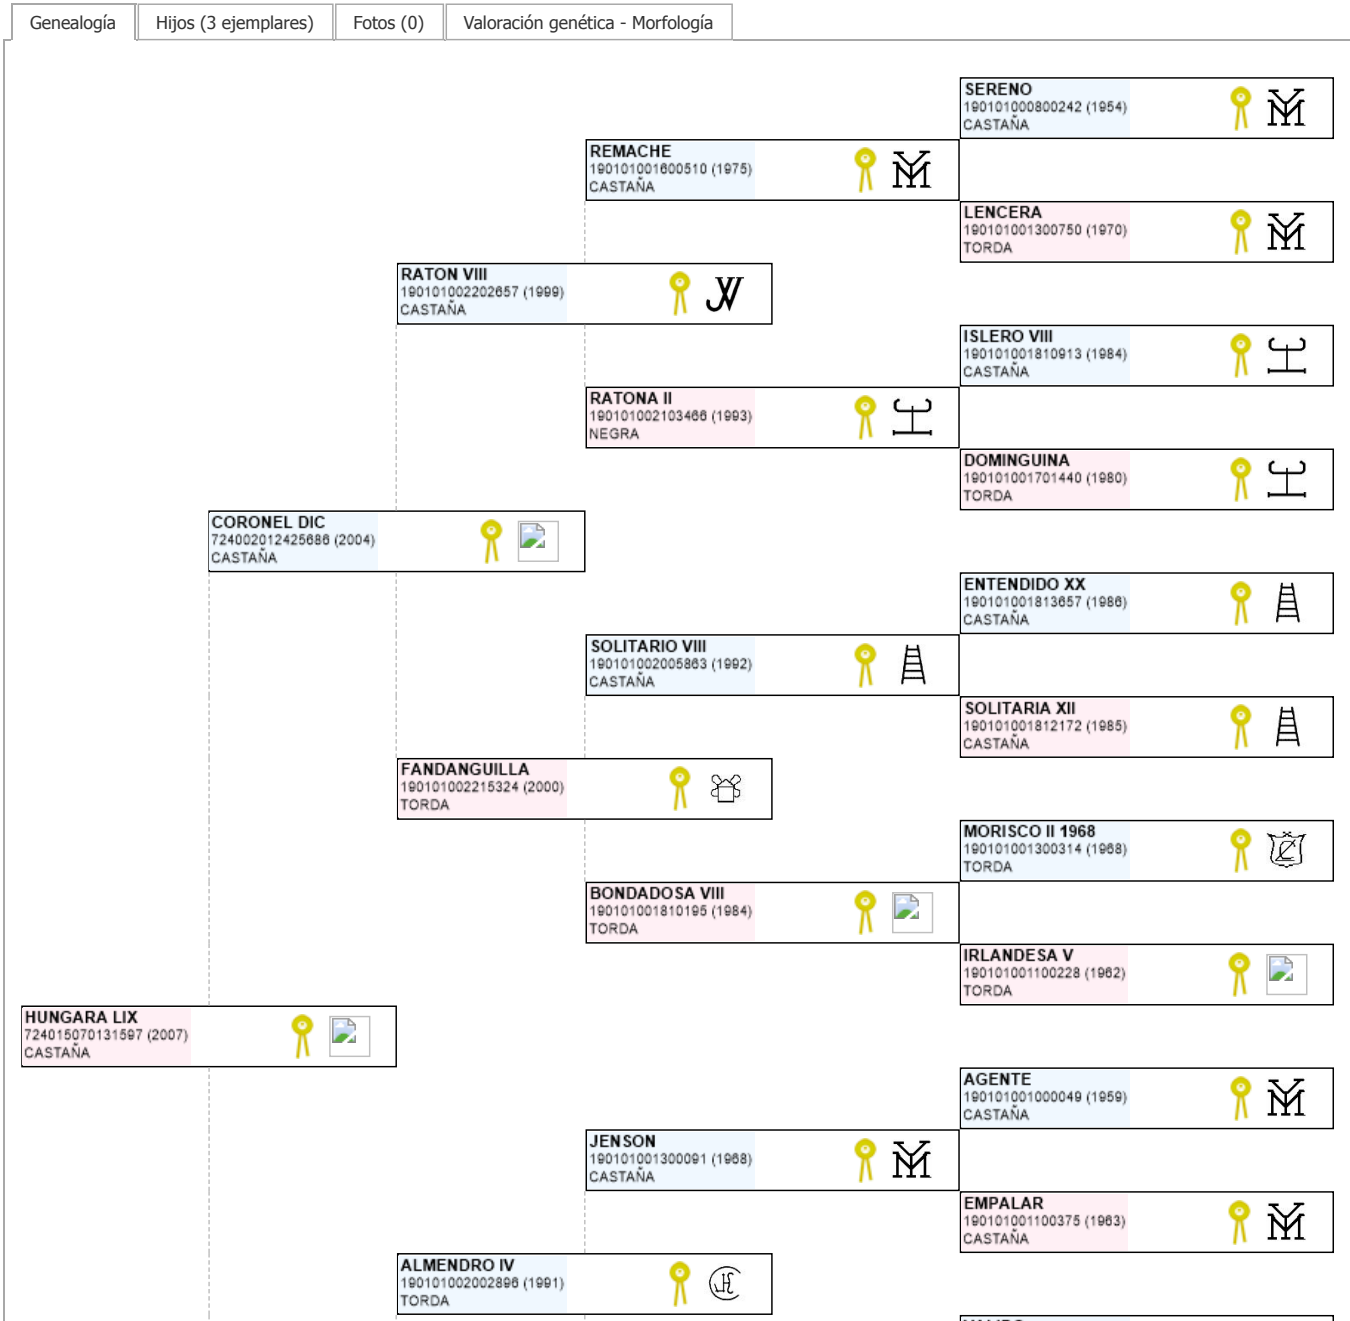

>> Árbol genealógico PRE

## HUNGARA LIX

**UENL: 724015070131597**

<b>Fec. nacimiento</b>	10/09/2007	<b>Microchip</b>	981098100669846
<b>Sexo</b>	H	<b>Estado reproductivo</b>	B
<b>Capa LG</b>	CASTAÑA	<b>Capa genética</b>	
<b>Categoría genética</b>		<b>Carta de titularidad</b>	Sí
<b>Ganadería criadora</b>	ANTONIO MORO ALMAZAN	<b>Ganadería titular (última conocida)</b>	DAVID SCHEROFF ORTIZ

**ESTAMEÑA**  
190101002200395 (1999)  
TORDA

**ODISEA V**  
190101001703349 (1982)  
TORDA

**VALIDO**  
190101001300008 (1987)  
TORDA

**ELECTRA II**  
190101001500778 (1973)  
TORDA

**TEBEO**  
190101001801483 (1977)  
TORDA

**IBEAN**  
190101001200895 (1987)  
CASTAÑA

**LEGACION**  
190101001300756 (1970)  
TORDA

**ALTANERA XXXV**  
190101001905002 (1989)  
TORDA

**LAZARILLO**  
190101001700255 (1978)  
TORDA

**GUAPITA VII**  
190101001813324 (1988)  
TORDA