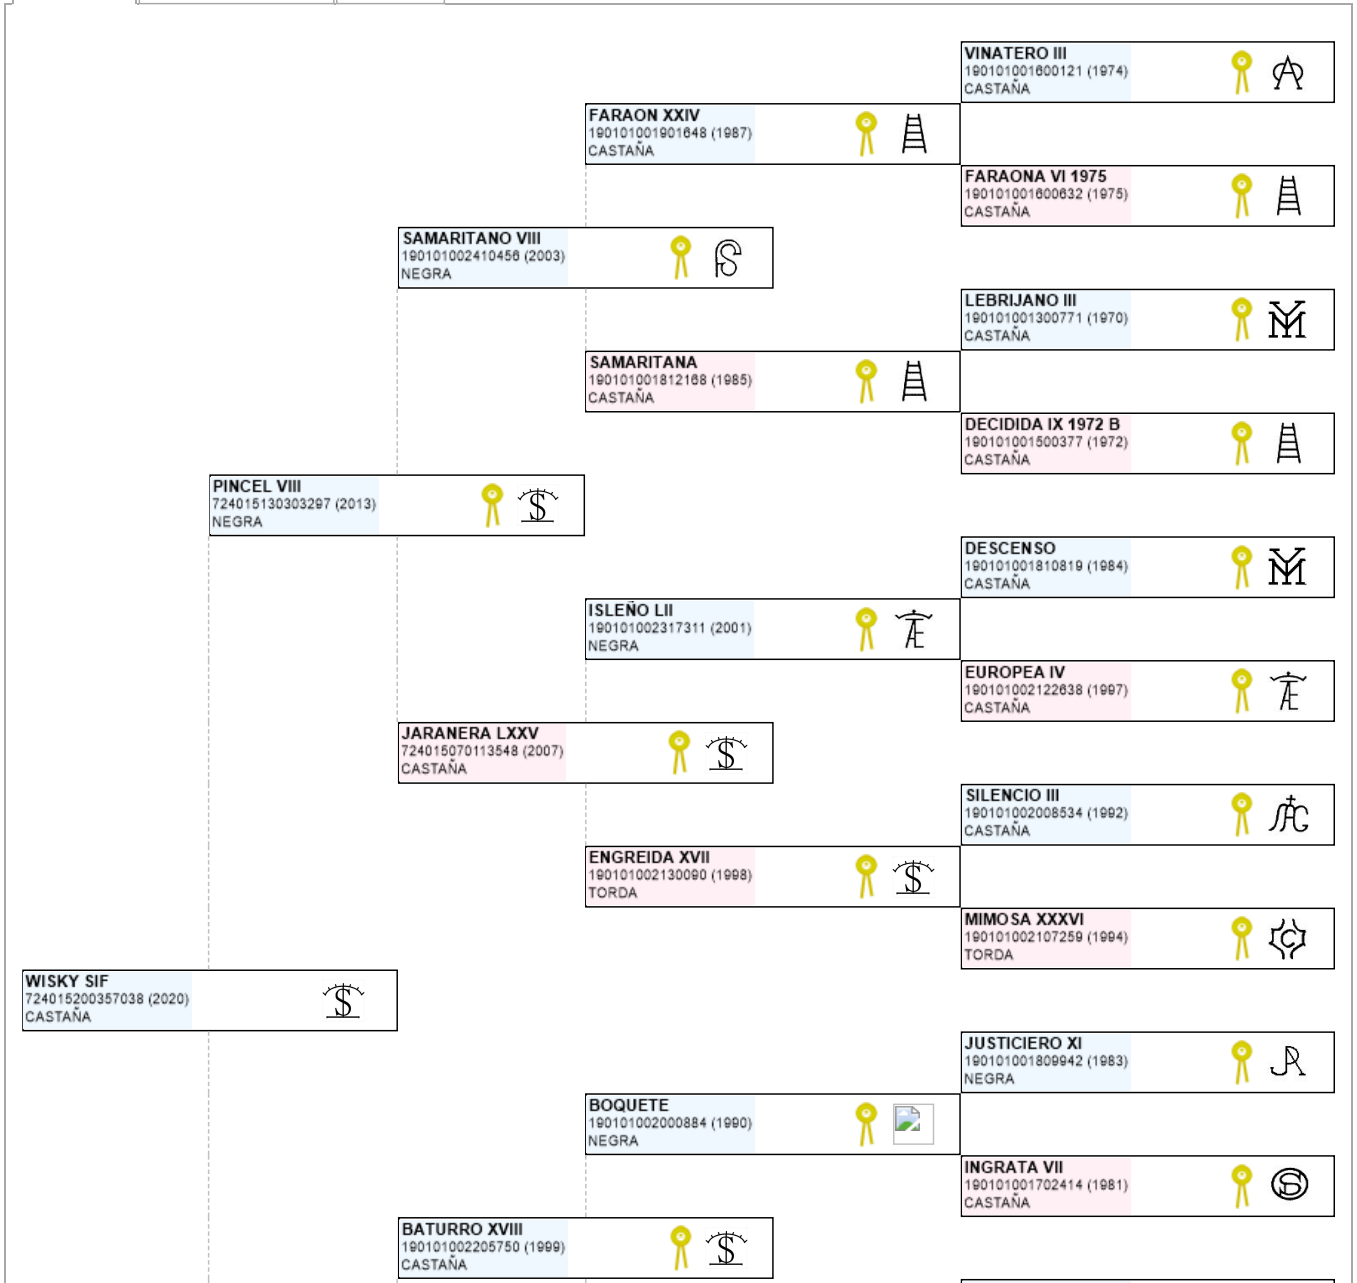

>> Árbol genealógico PRE

WISKY SIF

UELN: 724015200357038

Fec. nacimiento 08/01/2020
Sexo M
Capa LG CASTAÑA
Categoría genética

Microchip 10010000724010150066585
Estado reproductivo
Capa genética
Carta de titularidad Sí

Ganadería criadora SANTIAGO ILLAN FERNANDEZ

Ganadería titular (última conocida) SANTIAGO ILLAN FERNANDEZ

Genealogía Hijos (0 ejemplares) Fotos (0)

MALAGUENA DXIV
724015100270577 (2010)
NEGRA

PEREGRINA III
190101002003751 (1991)
NEGRA

FAMOSA AIII
190101001810513 (1984)
NEGRA

TACA IV
190101001813186 (1986)
TORDA

CEDRO II
190101001809493 (1983)
TORDA

SILENCIO III
190101002008534 (1992)
CASTAÑA

MIRLITA IX
190101001813372 (1986)
TORDA

FAMOSA C
190101002409656 (2003)
NEGRA

REBELDE VII
190101001903428 (1988)
CASTAÑA

MENSAJERA XVII
190101002117094 (1998)
CASTAÑA

CASTIZA VI 1982
190101001702950 (1982)
CASTAÑA

Imprimir

Imprimir en A3

LEYENDA ESCARAPELAS

- Reproductor básico
- Reproductor calificado
- Reproductor mejorante
- Joven Reproductor Recomendado
- Reproductor elite