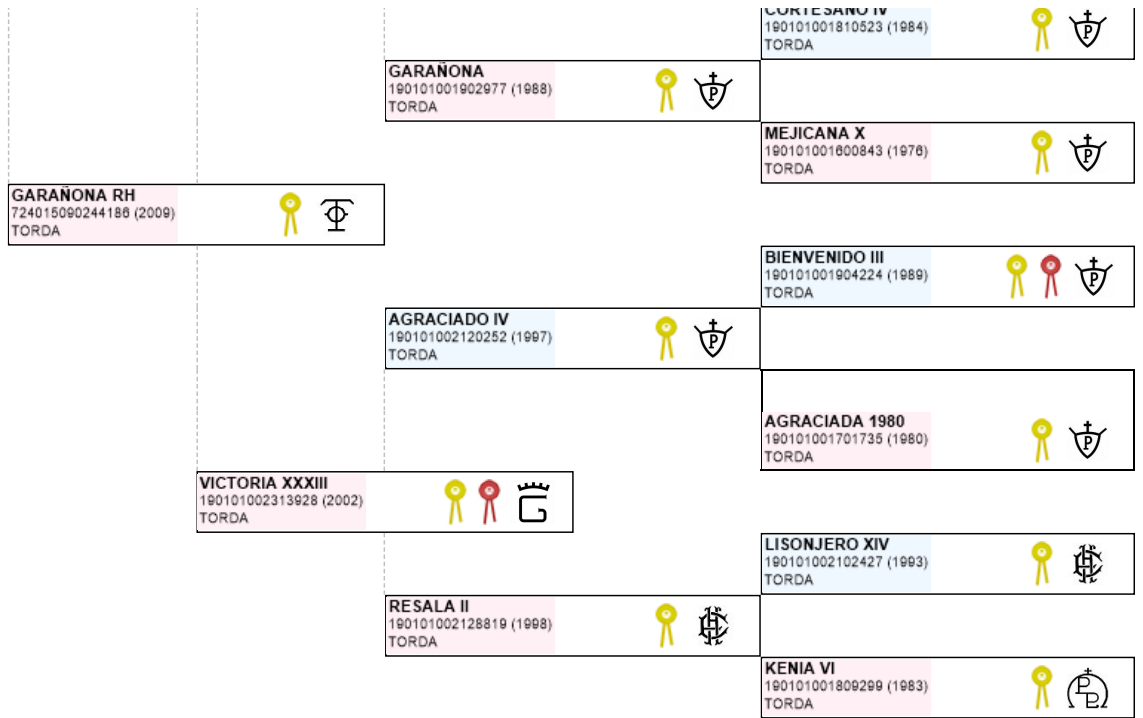

>> Árbol genealógico PRE

## FARAON DE GREDOS

UELN: 724015200357017

**Fec. nacimiento** 19/01/2020  
**Sexo** M  
**Capa LG** TORDA  
**Categoría genética**

**Microchip** 10010000724100006017010  
**Estado reproductivo**  
**Capa genética**  
**Carta de titularidad** Sí

**Ganadería criadora** YEGUADA GREDOS

**Ganadería titular** YEGUADA GREDOS  
 (última conocida)

Genealogía Hijos (0 ejemplares) Fotos (0)

Imprimir

Imprimir en A3

**LEYENDA ESCARAPELAS**

- Reproductor básico
- Reproductor calificado
- Reproductor mejorante
- Joven Reproductor Recomendado
- Reproductor elite