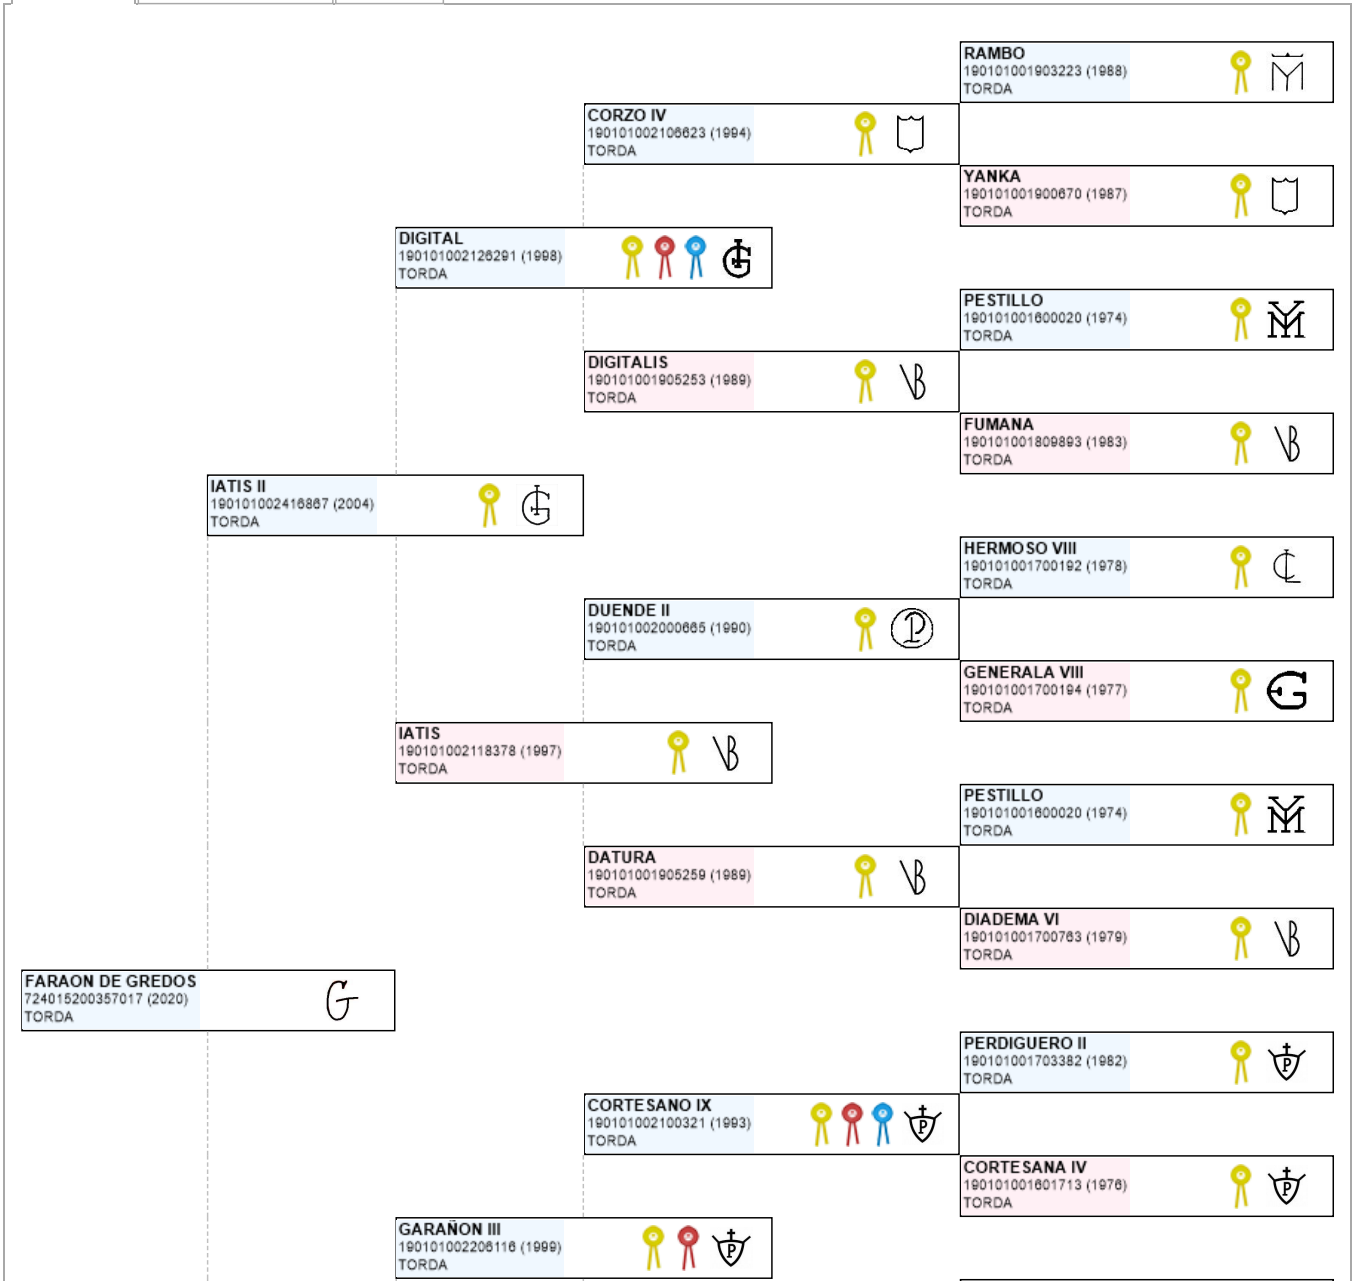

>> Árbol genealógico PRE

## FARAON DE GREDOS

UELN: 724015200357017

**Fec. nacimiento** 19/01/2020  
**Sexo** M  
**Capa LG** TORDA  
**Categoría genética**

**Microchip** 10010000724100006017010  
**Estado reproductivo**  
**Capa genética**  
**Carta de titularidad** Sí

**Ganadería criadora** YEGUADA GREDOS

**Ganadería titular** YEGUADA GREDOS  
 (última conocida)

Genealogía Hijos (0 ejemplares) Fotos (0)

Imprimir

Imprimir en A3

**LEYENDA ESCARAPELAS**

- Reproductor básico
- Reproductor calificado
- Reproductor mejorante
- Joven Reproductor Recomendado
- Reproductor elite