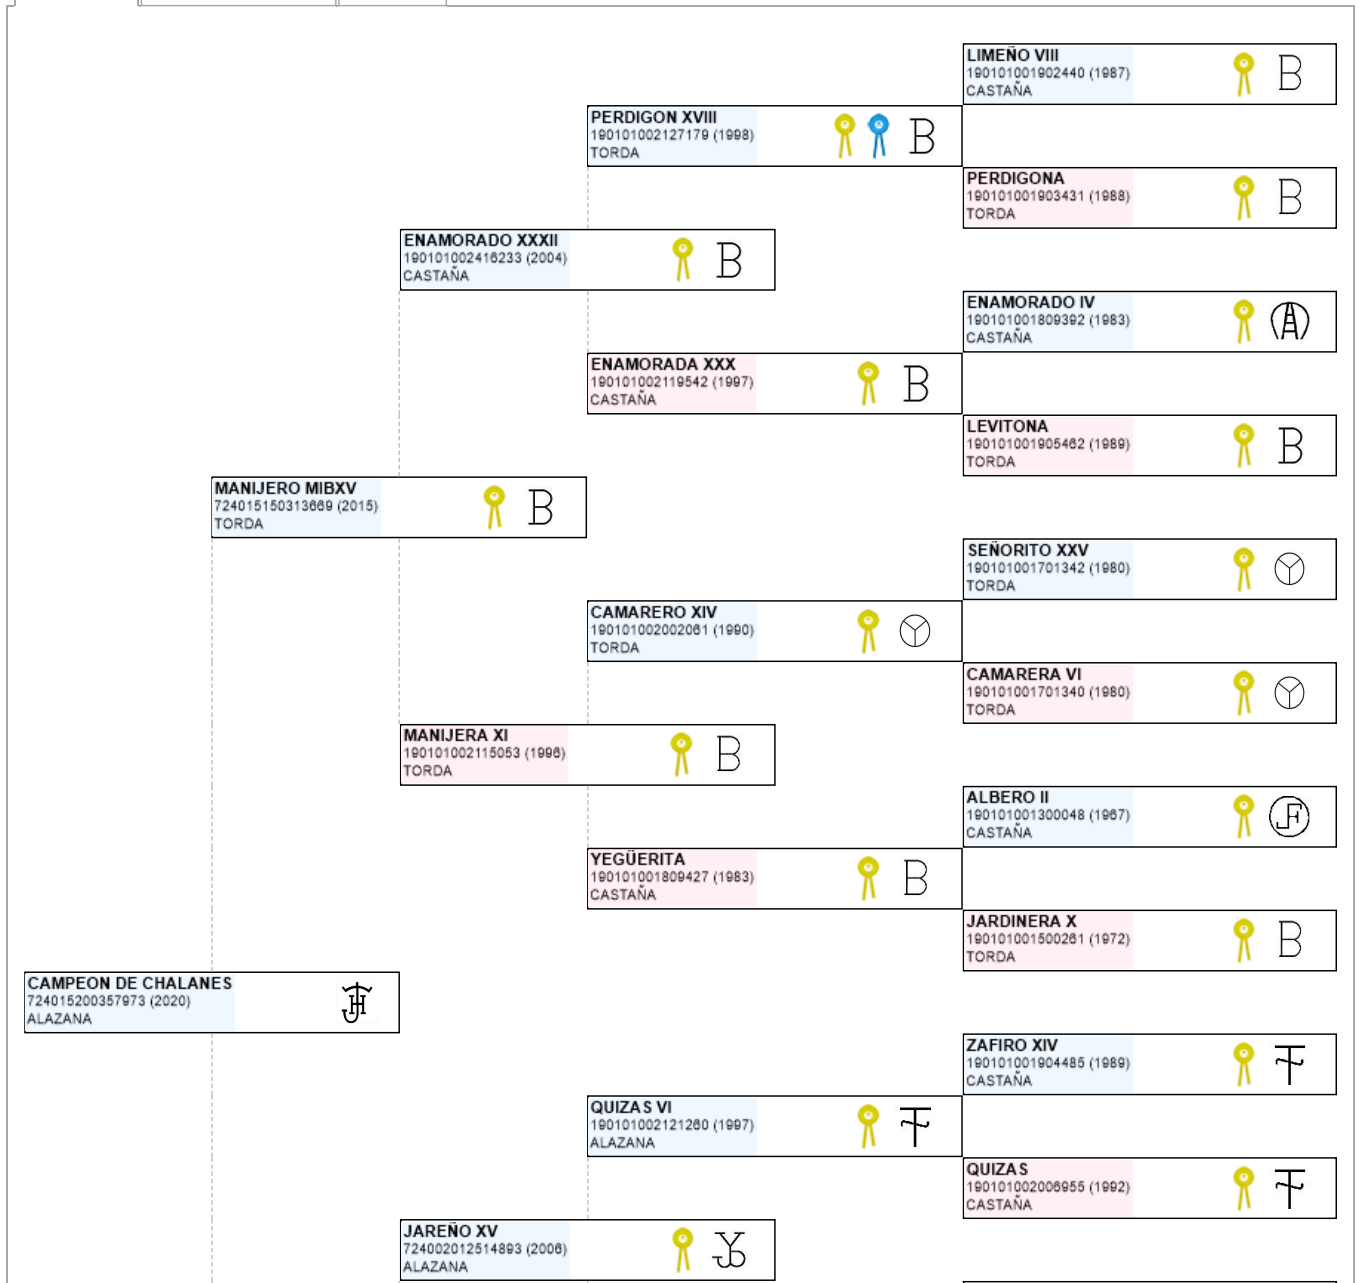

>> Árbol genealógico PRE

CAMPEON DE CHALANES

UELN: 724015200357973

Fec. nacimiento 05/04/2020
Sexo M
Capa LG ALAZANA
Categoría genética

Microchip 10010000724010150067486
Estado reproductivo
Capa genética
Carta de titularidad Sí

Ganadería criadora GANADERIA LOS CHALANES

Ganadería titular (última conocida) GANADERIA LOS CHALANES

Genealogía Hijos (0 ejemplares) Fotos (0)

CRISTALINA XV
724015130300470 (2013)
ALAZANA

JARA XCI
190101002200931 (1999)
ALAZANA

PORTELANO XIV
190101002000275 (1990)
CASTAÑA

FENCONA
190101001812914 (1988)
TORDA

ZAFIRO XIV
190101001904485 (1988)
CASTAÑA

OPORTUNO VII
190101002318888 (1998)
ALAZANA

OPORTUNA III
190101002000438 (1990)
CASTAÑA

VICTORIOSA XLVII
724015080130377 (2008)
ALAZANA

RENO II
190101002114077 (1998)
CASTAÑA

ESPIGA-FCH
190101002319314 (2002)
ALAZANA

ARTILLERA XIX
190101002128920 (1998)
TORDA

Imprimir

Imprimir en A3

LEYENDA ESCARAPELAS